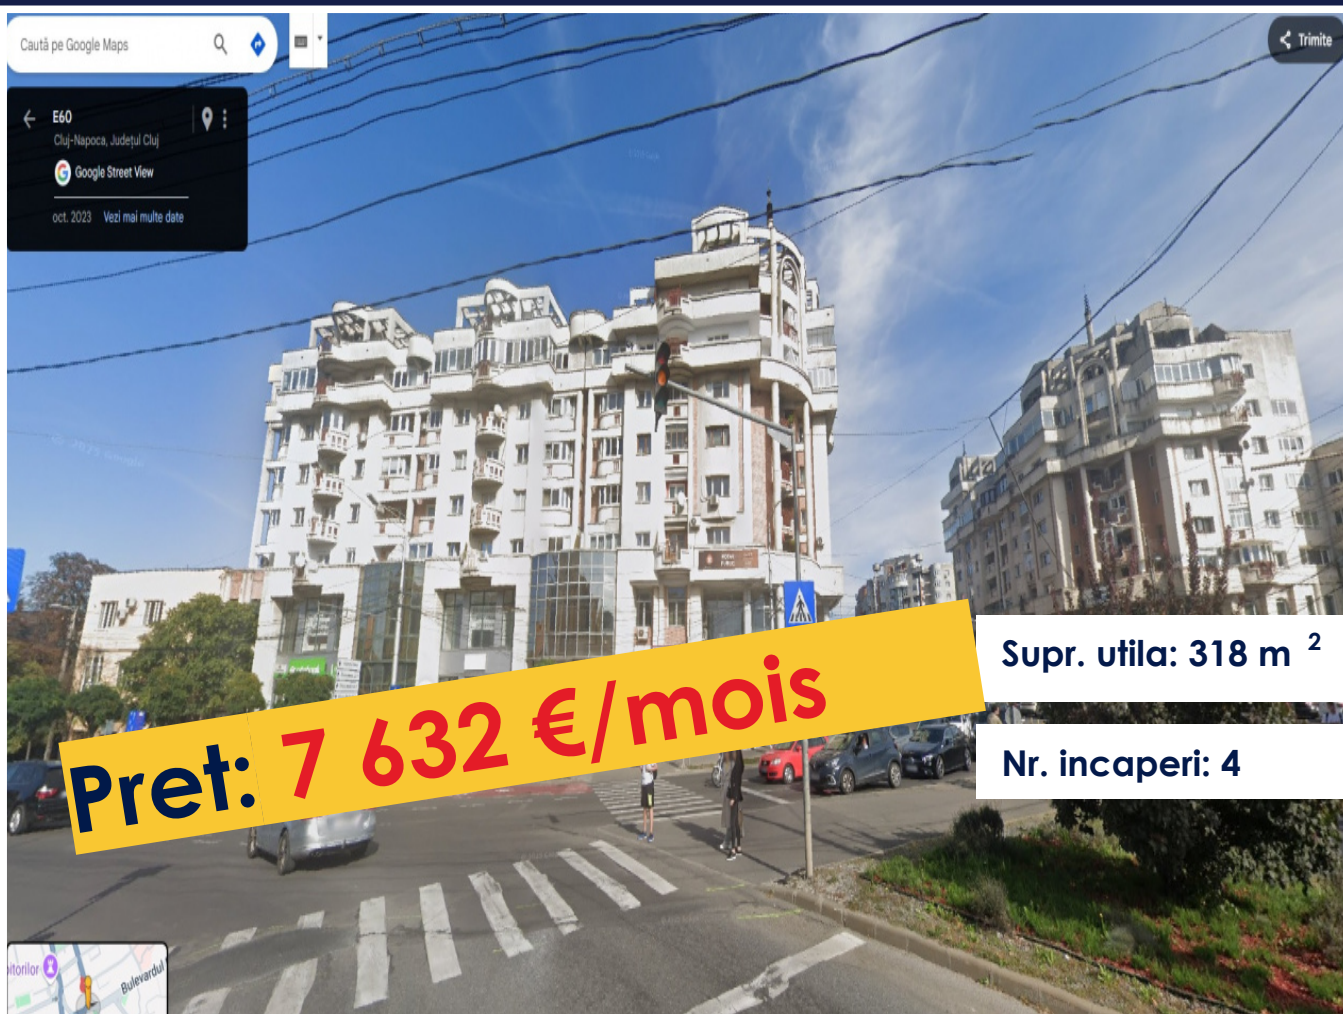

SPATIU COMERCIAL - BANCAR, PARTER
320MP, PIATA CIPARIU
ID: P45482

DE INCHIRIAT

Supr. utila: 318 m²

Nr. incaperi: 4

PERSOANA DE CONTACT: CĂTĂLIN BONTE

TEL.MOBIL: 0799.994041

EMAIL: office@weltimobiliare.ro

www.weltimobiliare.ro | Adresa: B-dul 21 Decembrie Nr. 24 Cluj Napoca, Romania