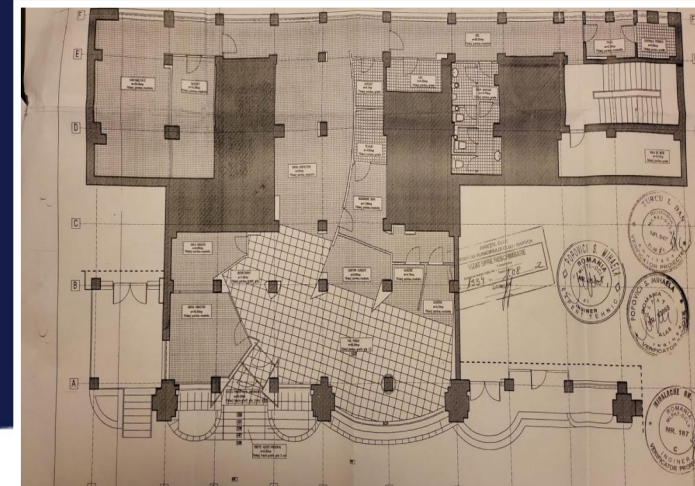

SPATIU COMERCIAL - BANCAR, PARTER
320MP, PIATA CIPARIU
ID: P45482

DE INCHIRIAT

Supr. utila: 318 m²

Nr. incaperi: 4

PERSOANA DE CONTACT: CĂTĂLIN BONTE

TEL.MOBIL: 0799.994041

EMAIL: office@weltimobiliare.ro

www.weltimobiliare.ro | Adresa: B-dul 21 Decembrie Nr. 24 Cluj Napoca, Romania