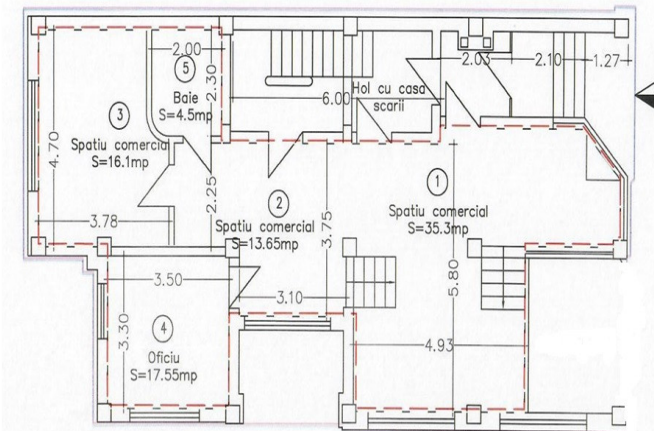

**SPATIU COMERCIAL 100MP, PARTER LA  
STRADA, ZONA PIATA CIPARIU - IL CAFFE  
ID: P44933**

**DE INCHIRIAT**

**Pret: 1 550 €/mois**

**Supr. utila: 96 m<sup>2</sup>**

**Nr. incaperi: 3**

**PERSOANA DE CONTACT: COTLIN BONTE**