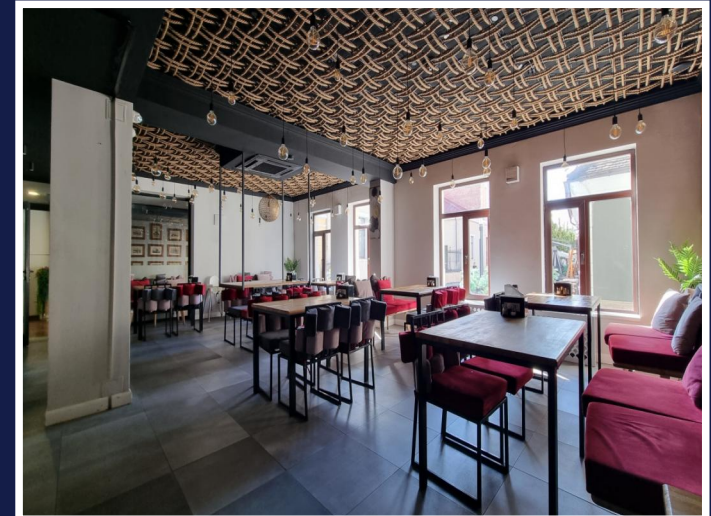

WELT IMOBILIARE VA PROPUNE SPRE
INCHIRIERE SPATIU DE 64 MP ULTRACENTRAL
ID: P44750

DE INCHIRIAT

PERSONA DE CONTACT: ANDREI BUZDUGAN
TEL.MOBIL: 0726.228452
EMAIL: office@weltimobiliare.ro