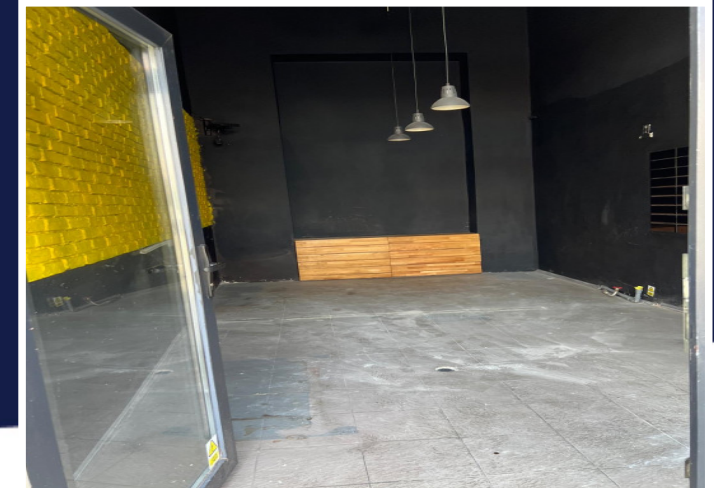

**SPATIU COMERCIAL STRADAL 15MP, ZONA  
BARITIU  
ID: P43941**

**DE INCHIRIAT**

**PERSOANA DE CONTACT: CĂTĂLIN BONTE**  
**TEL.MOBIL: 0799.994041**  
**EMAIL: [office@weltimobiliare.ro](mailto:office@weltimobiliare.ro)**