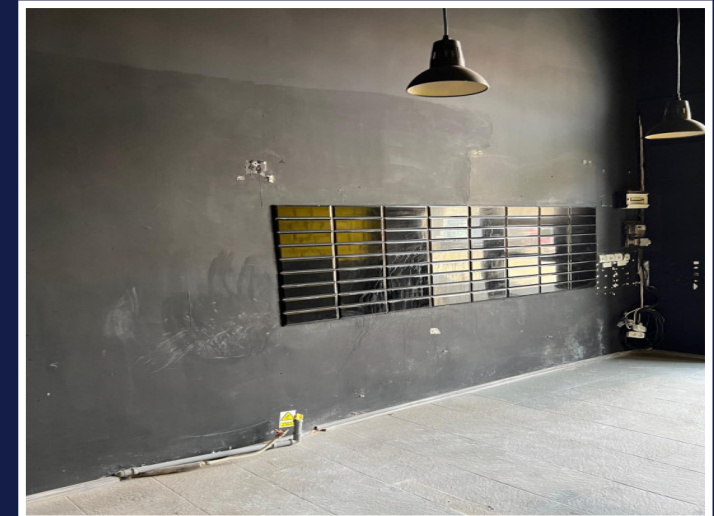

**SPATIU COMERCIAL STRADAL 15MP, ZONA  
BARITIU  
ID: P43941**

**DE INCHIRIAT**

**PERSOANA DE CONTACT: CĂTĂLIN BONTE**  
**TEL.MOBIL: 0799.994041**  
**EMAIL: [office@weltimobiliare.ro](mailto:office@weltimobiliare.ro)**