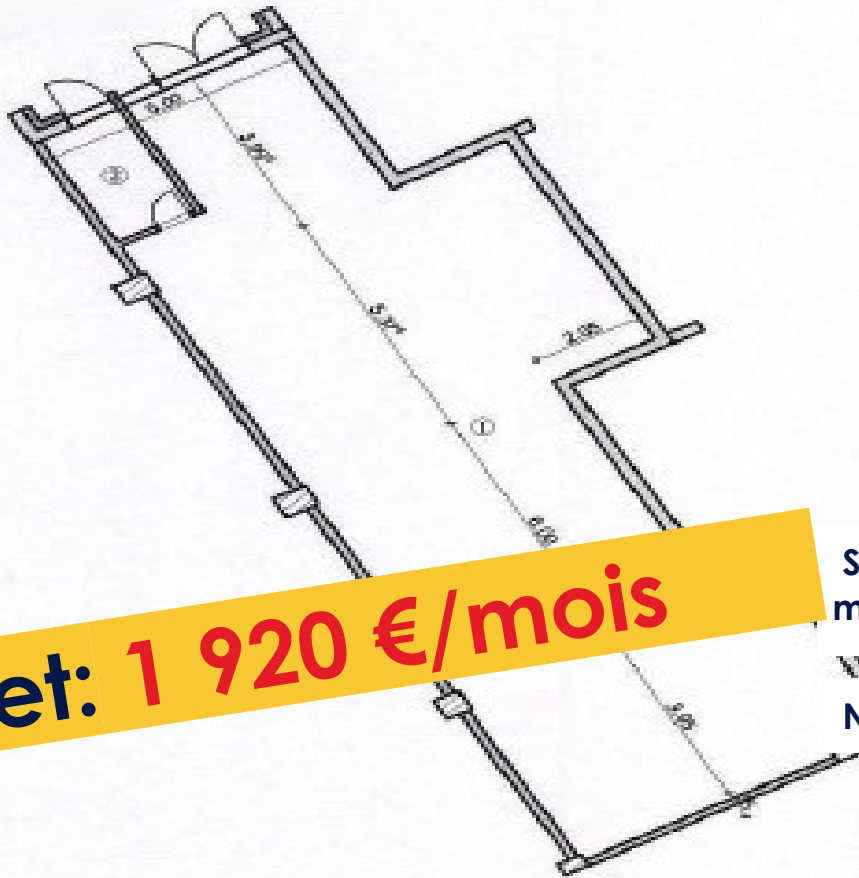

**SPATIU COMERCIAL DE INCHIRIAT IN LOCATIE
OPTIMA, POSIBILITATE PERSONALIZARE
ID: P43143**

DE INCHIRIAT

Supr. utila: 112.96
m²

Nr. incaperi: 1

PERSOANA DE CONTACT: FLORINA TEODORESCU

TEL.MOBIL: 0736.755500