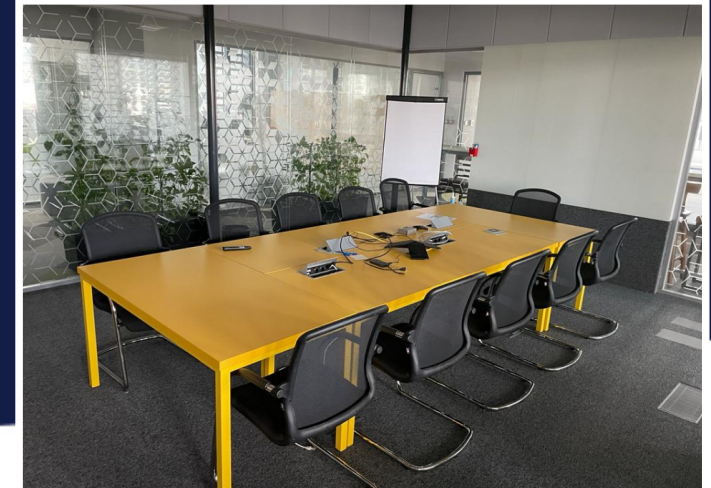

**BIROURI CLASA A 1900MP, ZONA
CORPORATE BOSCH ENGINEERING
ID: P42795**

DE INCHIRIAT

PERSOANA DE CONTACT: CĂTĂLIN BONTE
TEL.MOBIL: 0799.994041
EMAIL: office@weltimobiliare.ro