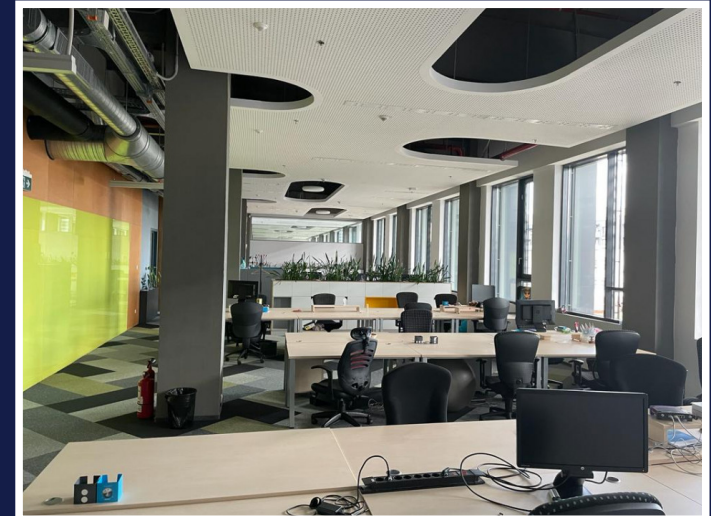

**BIROURI CLASA A 1900MP, ZONA
CORPORATE BOSCH ENGINEERING
ID: P42795**

DE INCHIRIAT

PERSOANA DE CONTACT: CĂTĂLIN BONTE
TEL.MOBIL: 0799.994041
EMAIL: office@weltimobiliare.ro