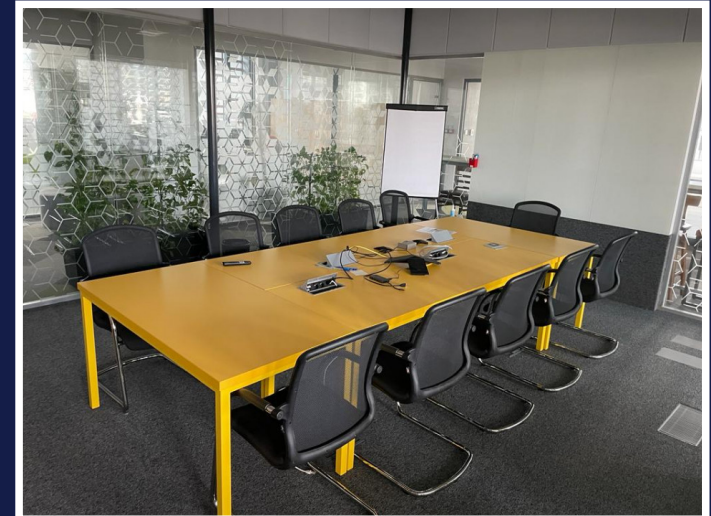

**BIROURI CLASA A 1900MP, ZONA
CORPORATE BOSCH ENGINEERING
ID: P42795**

DE INCHIRIAT

Pret: 29 450 €/mois

Supr. utila: 1900

Nr. incaperi: 1

Nr. bai: 6

PERSOANA DE CONTACT: CĂTĂLIN BONTE

TEL.MOBIL: 0799.994041