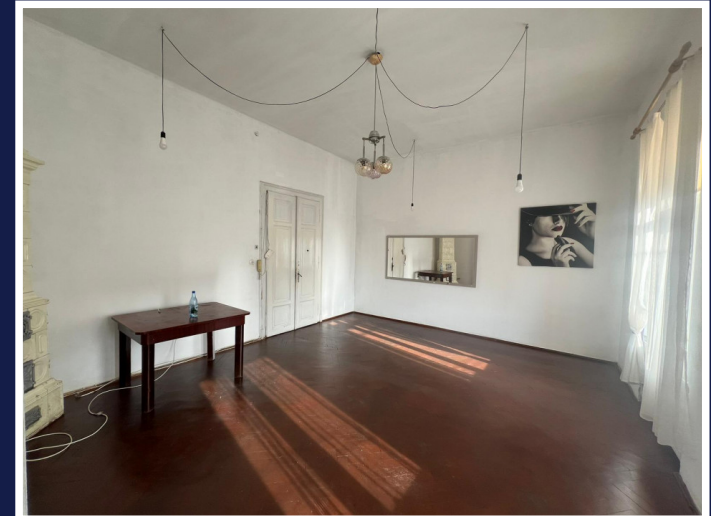

SPATIU BIROU, 94MP IN CLADIRE CLASICA,  
P-TA MIHAI VITEAZU, LOCATIE OPTIMA  
ID: P41190

DE INCHIRIAT

Pret: 950 €/mois

Supr. utila: 94 m<sup>2</sup>

Nr. incaperi: 4

Nr. bai: 2

PERSOANA DE CONTACT: WELT IMOBILIARE