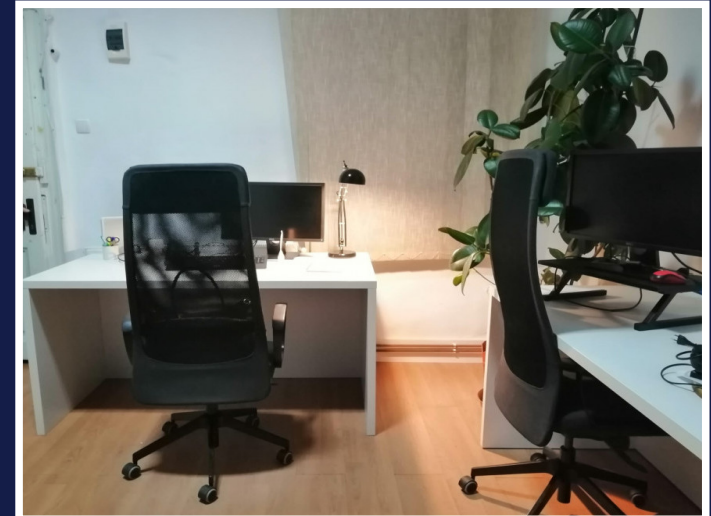

**INCHIRIERE SPATIU BIROU IN PIATA UNIRII,
ZONA DE EXCEPTIE!
ID: P40850**

DE INCHIRIAT

Pret: 300 €/mois

Supr. utila: 22 m²

Nr. incaperi: 1

Nr. bai: 1

PERSOANA DE CONTACT: CRISTIANA COMAN
TEL.MOBIL: 0737.040021
EMAIL: office@weltimobiliare.ro