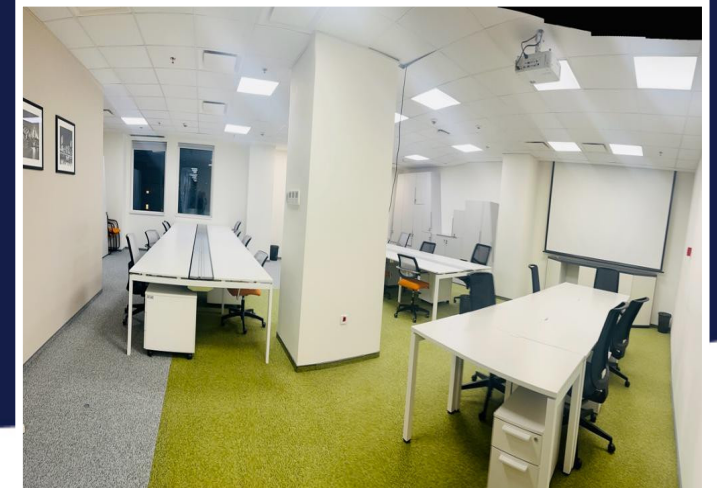

**BIROURI ALL-INCLUSIVE DE LA 220 EUR/  
PERSOANA, ULTRACENTRAL  
ID: P40812**

**DE INCHIRIAT**

**PERSOANA DE CONTACT: CĂTĂLIN BONTE**

**TEL.MOBIL: 0799.994041**

**EMAIL: [office@weltimobiliare.ro](mailto:office@weltimobiliare.ro)**