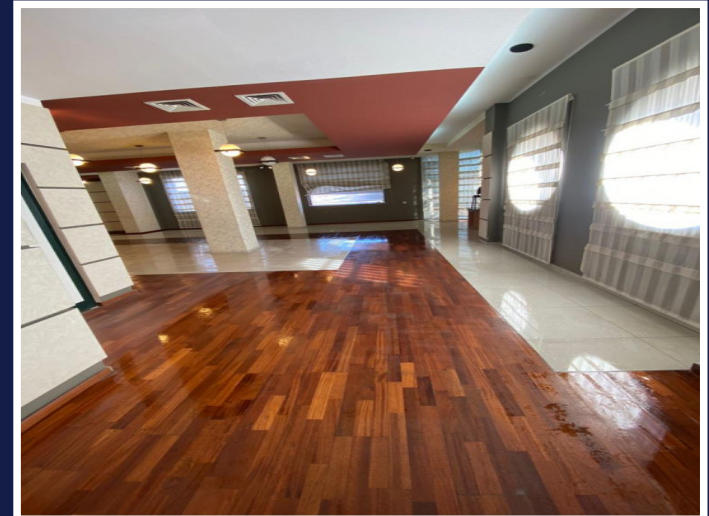

CLADIRE DE BIROURI P+3E, ZONA CENTRALA,
CABLAJ DATE-VOCE INTEGRAL
ID: P40613

DE INCHIRIAT

Pret: 7 000 €/mois

Supr. utila: 753 m²

Nr. bai: 3

PERSOANA DE CONTACT: WELT IMOBILIARE

TEL.MOBIL: 0756223366

EMAIL: office@weltimobiliare.ro