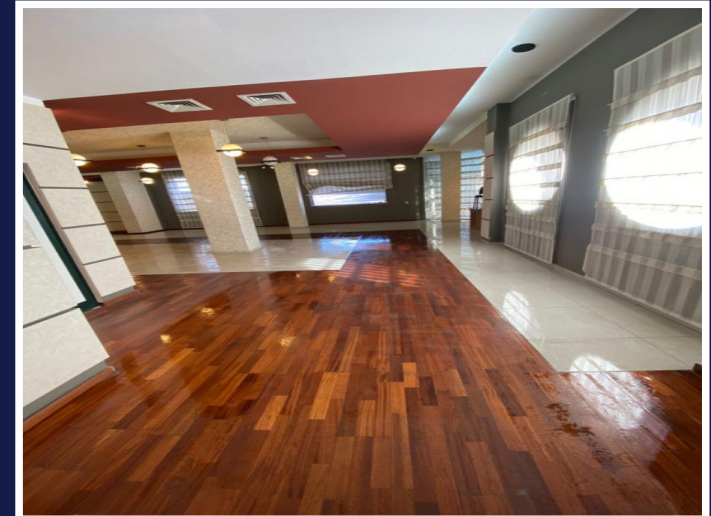

CLADIRE DE BIROURI P+3E, ZONA CENTRALA,
CABLAJ DATE-VOCE INTEGRAL
ID: P40613

DE INCHIRIAT

Pret: 7 000 €/mois

Supr. utila: 753 m²

Nr. bai: 3

PERSOANA DE CONTACT: WELT IMOBILIARE

TEL.MOBIL: 0756223366

EMAIL: office@weltimobiliare.ro