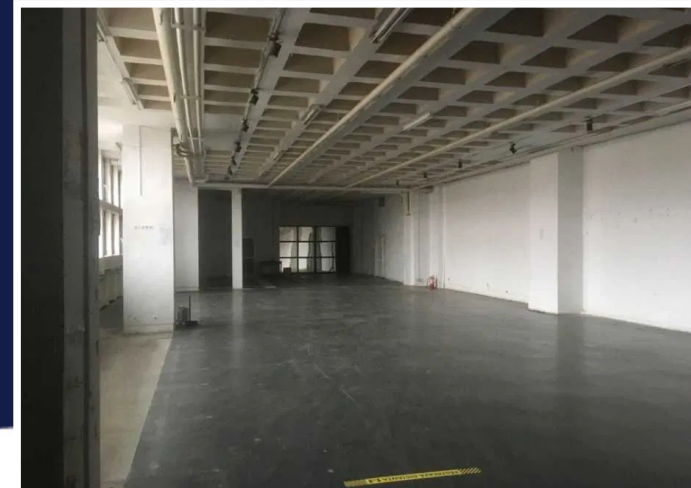

INCHIRIEZ SPATIU ULTRACENTRAL PIATA MIHAI  
VITEAZUL  
ID: P36769

DE INCHIRIAT

Supr. utila: 370 m<sup>2</sup>

Nr. incaperi: 2

PERSOANA DE CONTACT: CĂTĂLIN BONTE

TEL.MOBIL: 0799.994041

EMAIL: [office@weltimobiliare.ro](mailto:office@weltimobiliare.ro)