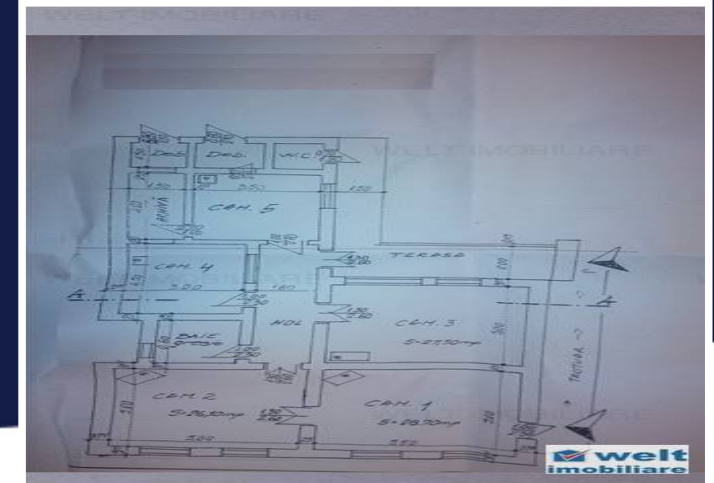

CLADIRE INDIVIDUALA IN ZONA BRD, 150 MP,
15-20 DE PARCARI, IDEAL SEDIU FIRMA
ID: 1419S

DE INCHIRIAT

PERSONA DE CONTACT: WELT IMOBILIARE

TEL.MOBIL: 0756223366

EMAIL: office@weltimobiliare.ro