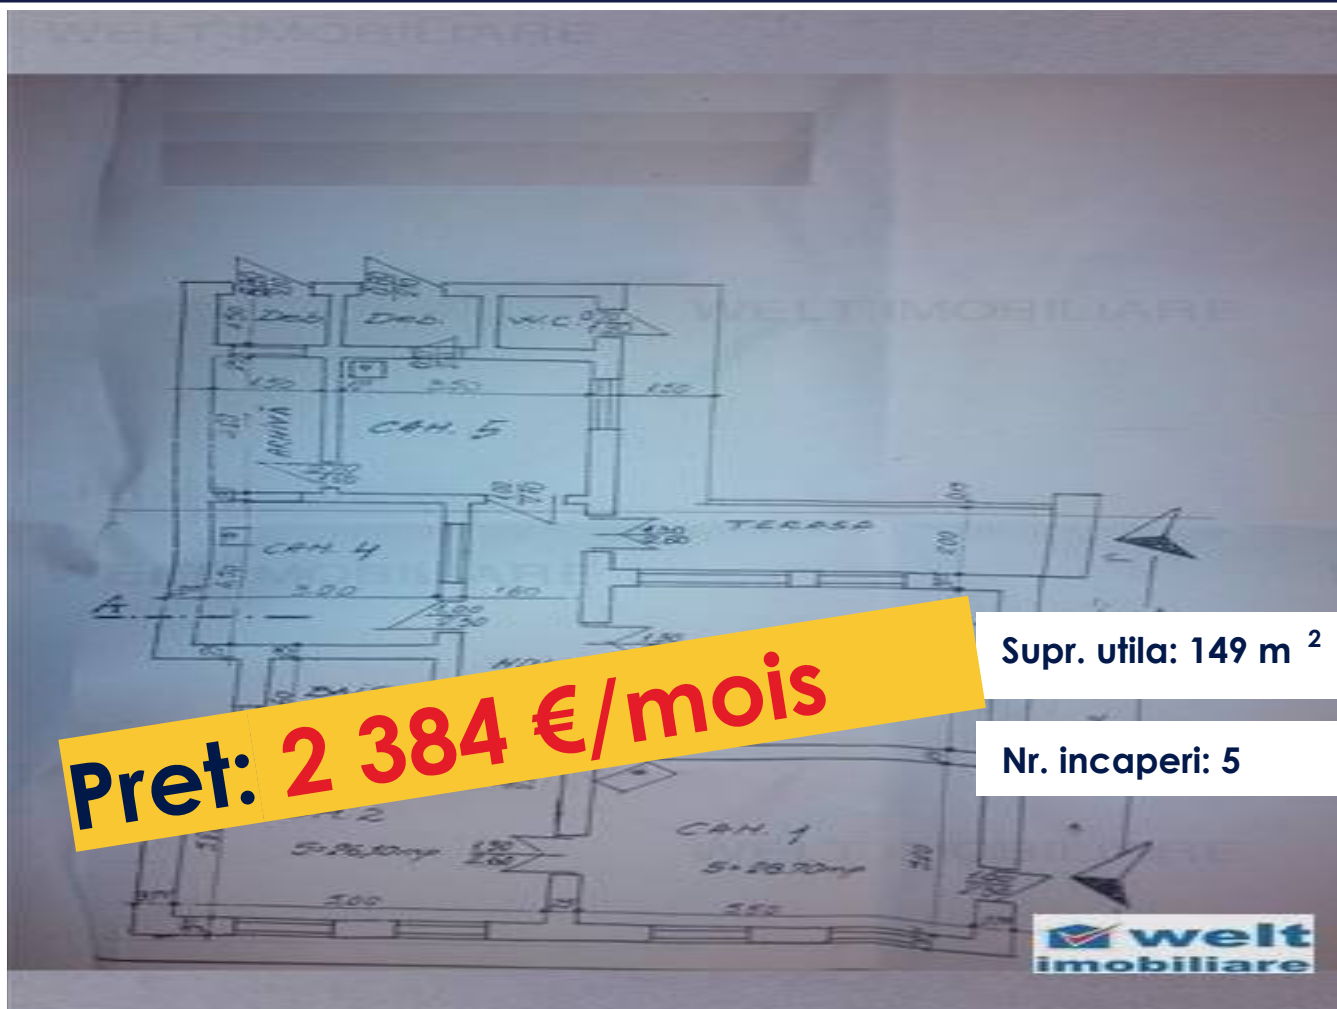

CLADIRE INDIVIDUALA IN ZONA BRD, 150 MP,
15-20 DE PARCARI, IDEAL SEDIU FIRMA
ID: 1419S

DE INCHIRIAT

PERSONA DE CONTACT: WELT IMOBILIARE

TEL.MOBIL: 0756223366

EMAIL: office@weltimobiliare.ro