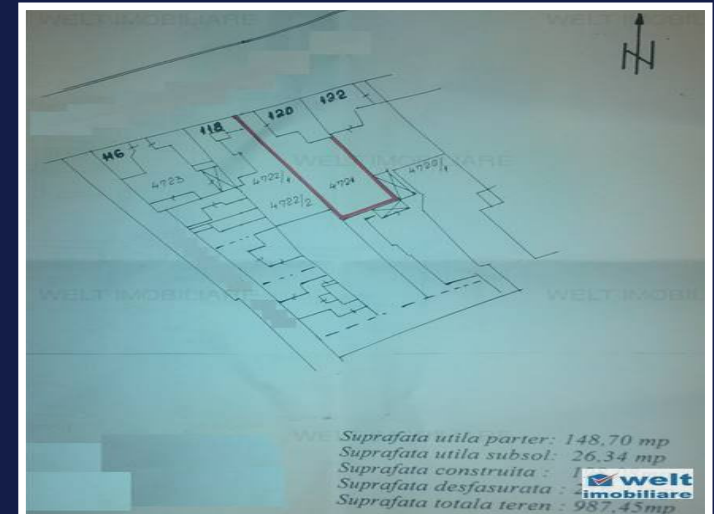

CLADIRE INDIVIDUALA IN ZONA BRD, 150 MP,
15-20 DE PARCARI, IDEAL SEDIU FIRMA
ID: 1419S

DE INCHIRIAT

PERSONA DE CONTACT: WELT IMOBILIARE

TEL.MOBIL: 0756223366

EMAIL: office@weltimobiliare.ro