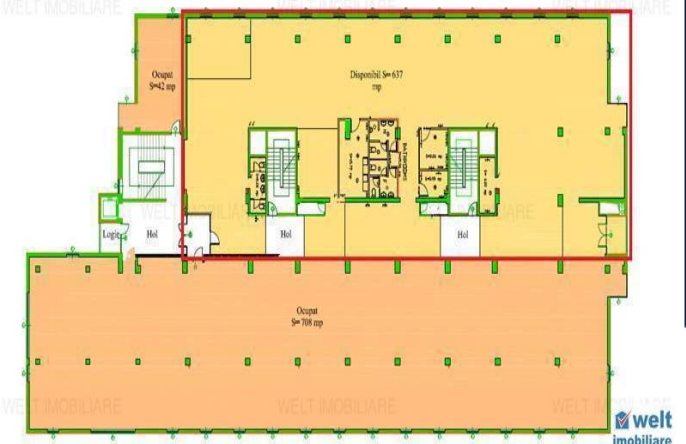

**BIROU IN ZONA CENTRALA, ETAJUL 1,
CLADIRE MODERNA, CLASA A, 637 MP, OPEN
SPACE**

DE INCHIRIAT

Pret: 5 733 €/mois

Supr. utila: 637 m²

Nr. incaperi: 2

Nr. bai: 1

PERSOANA DE CONTACT: WELT IMOBILIARE
TEL.MOBIL: 0756223366
EMAIL: office@weltimobiliare.ro