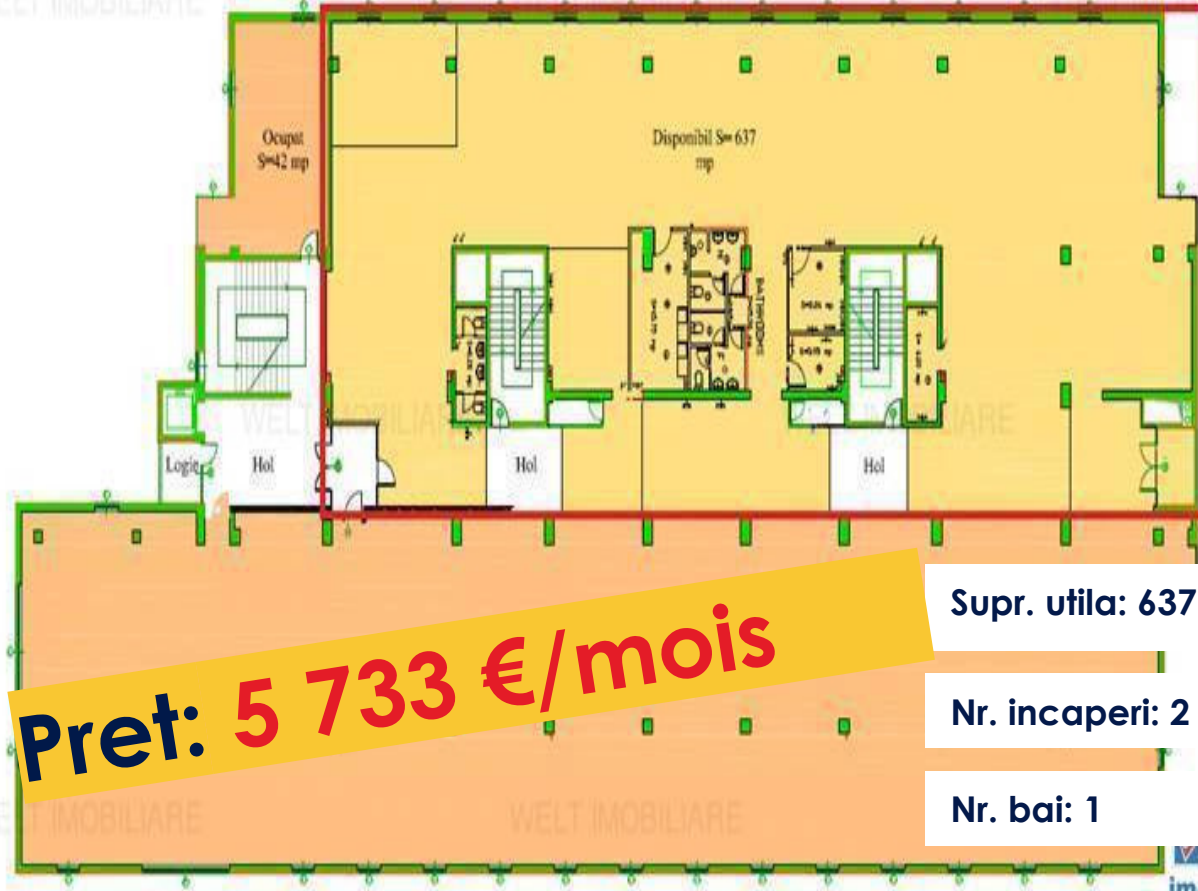

**BIROU IN ZONA CENTRALA, ETAJUL 1,
CLADIRE MODERNA, CLASA A, 637 MP, OPEN
SPACE**

DE INCHIRIAT

Pret: 5 733 €/mois

Supr. utila: 637 m²

Nr. incaperi: 2

Nr. bai: 1

PERSOANA DE CONTACT: WELT IMOBILIARE
TEL.MOBIL: 0756223366
EMAIL: office@weltimobiliare.ro