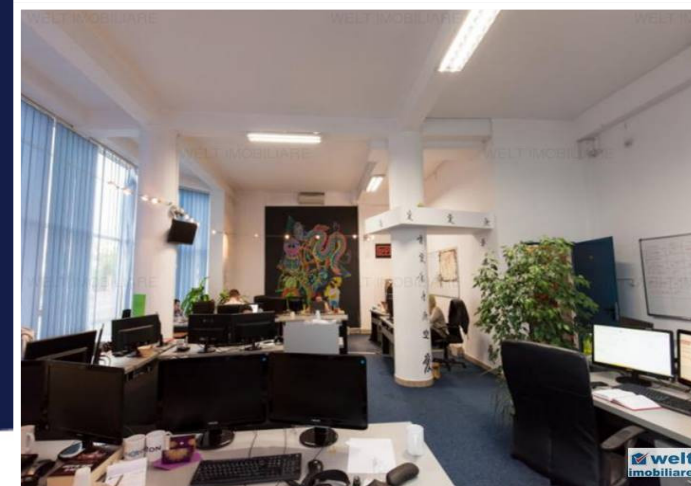

**INCHIRIERE CLADIRE DE BIROURI, 1076 MP, 32
DE LOCURI DE PARCARE, ZONA CENTRALA
ID: 141EK**

DE INCHIRIAT

PERSOANA DE CONTACT: WELT IMOBILIARE
TEL.MOBIL: 0756223366
EMAIL: office@weltimobiliare.ro