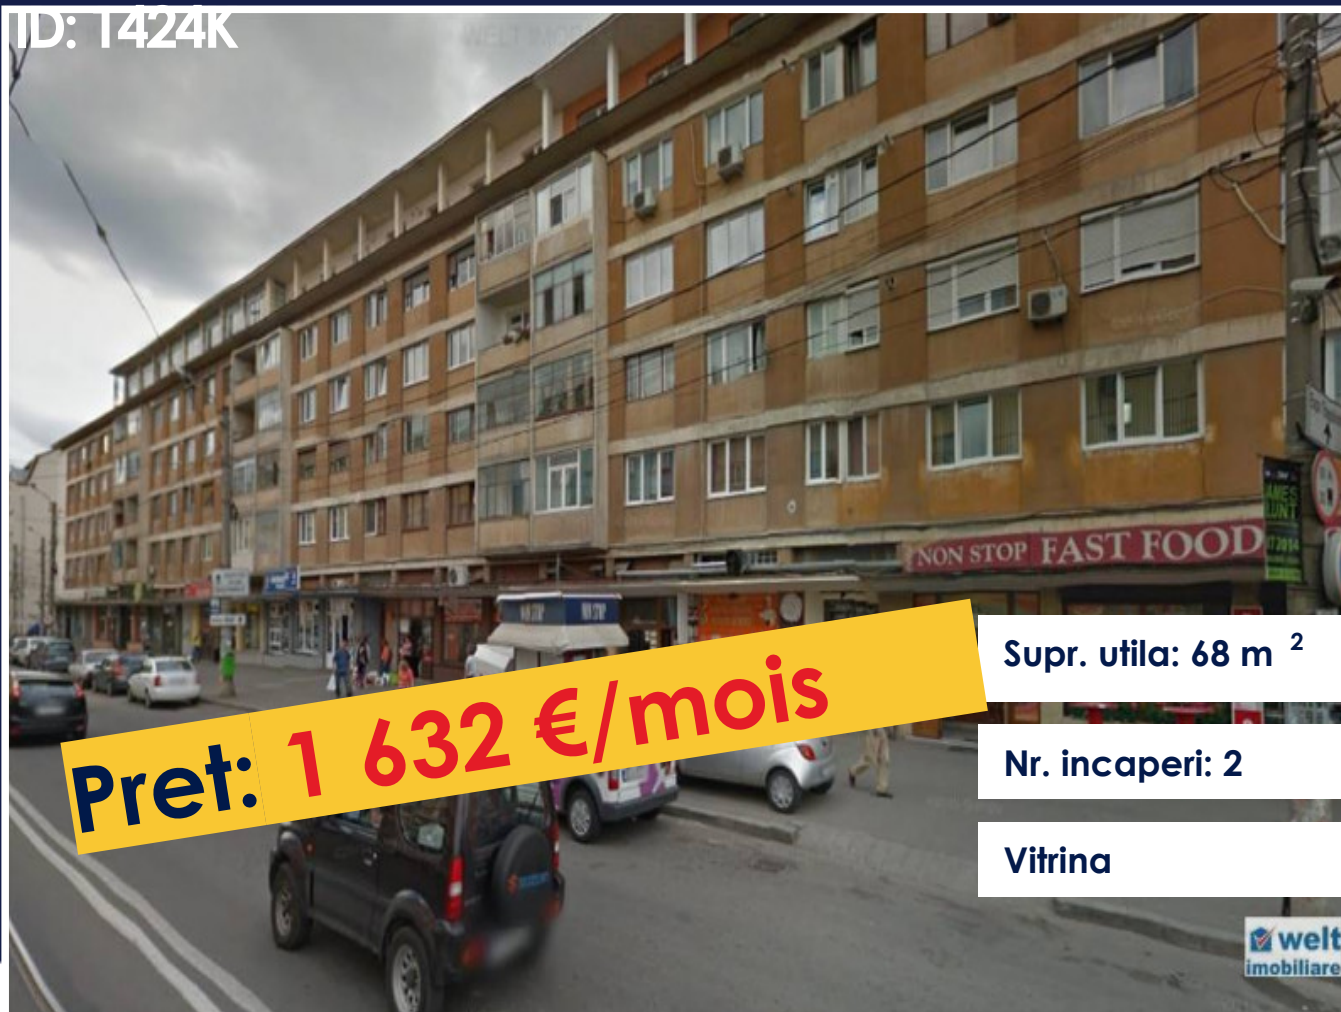

SPATIU DE INCHIRIAT PE STRADA HOREA,
ZONA GARII, VAD COMERCIAL INTENS, 68
MP

DE INCHIRIAT

ID: T424K

Supr. utila: 68 m²

Nr. incaperi: 2

Vitrina

PERSOANA DE CONTACT: WELT IMOBILIARE

TEL.MOBIL: 0756223366