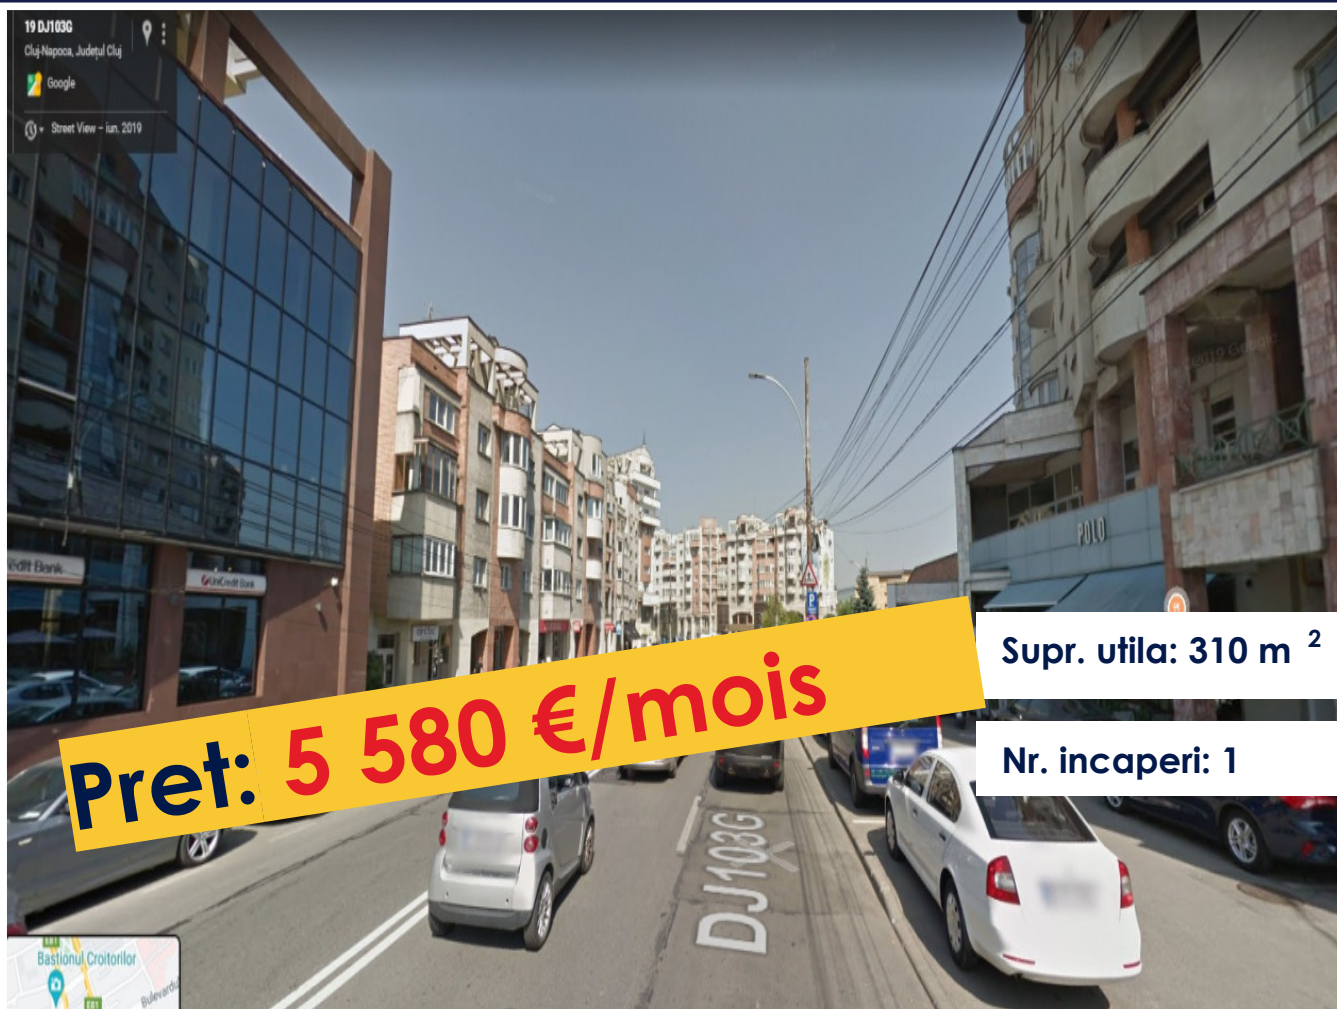

**SPATIU COMERCIAL 310MP, CENTRU, PIATA
CIPARIU
ID: P38954**

DE INCHIRIAT

Supr. utila: 310 m²

Nr. incaperi: 1

PERSOANA DE CONTACT: CĂTĂLIN BONTE

TEL.MOBIL: 0799.994041

EMAIL: office@weltimobiliare.ro