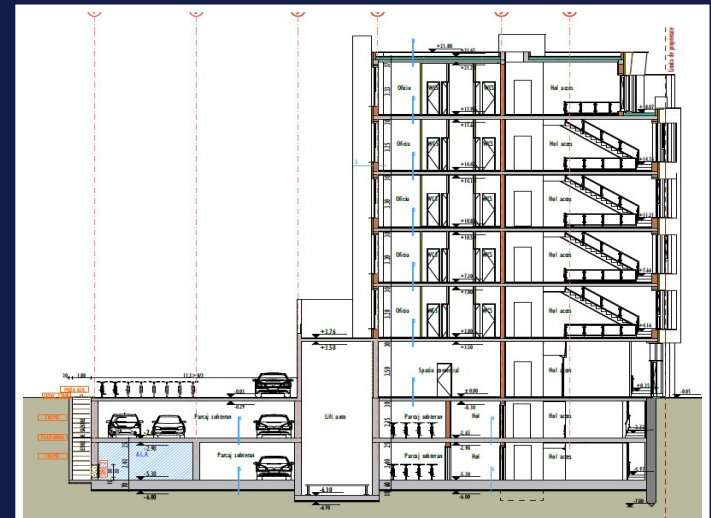

CHIRIE IMOBIL SEMICENTRAL, 300MP/NIVEL,
CONSTRUCTIE NOUA
ID: P38277

DE INCHIRIAT

PERSONA DE CONTACT: CĂTĂLIN BONTE

TEL.MOBIL: 0799.994041

EMAIL: office@weltimobiliare.ro