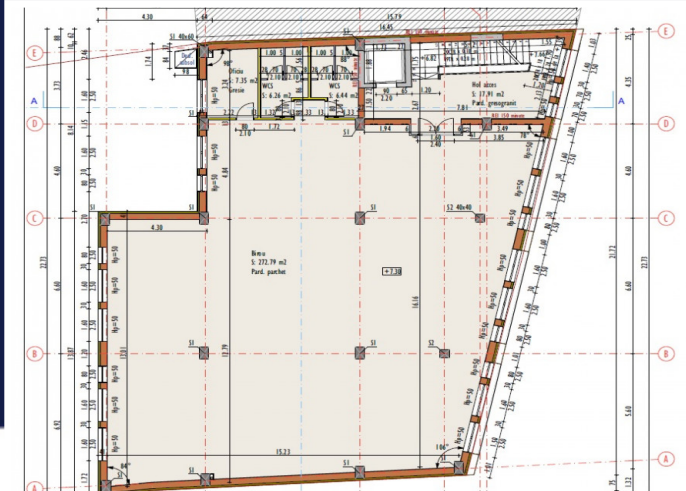

CHIRIE IMOBIL SEMICENTRAL, 300MP/NIVEL,
CONSTRUCTIE NOUA
ID: P38277

DE INCHIRIAT

PERSONA DE CONTACT: CĂTĂLIN BONTE

TEL.MOBIL: 0799.994041

EMAIL: office@weltimobiliare.ro