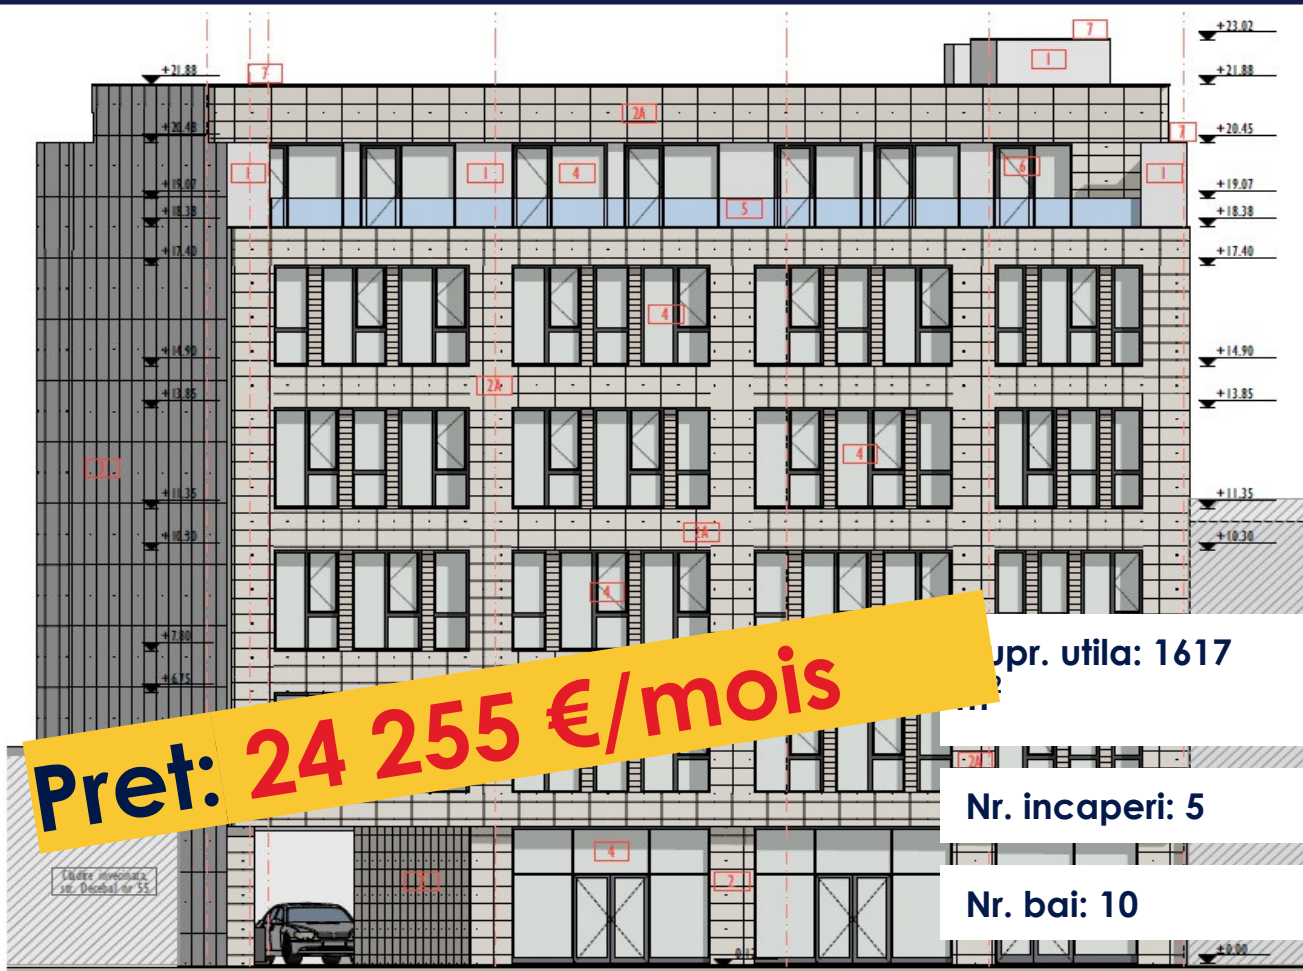

CHIRIE IMOBIL SEMICENTRAL, 300MP/NIVEL,
CONSTRUCTIE NOUA
ID: P38277

DE INCHIRIAT

PERSONA DE CONTACT: CĂTĂLIN BONTE

TEL.MOBIL: 0799.994041

EMAIL: office@weltimobiliare.ro