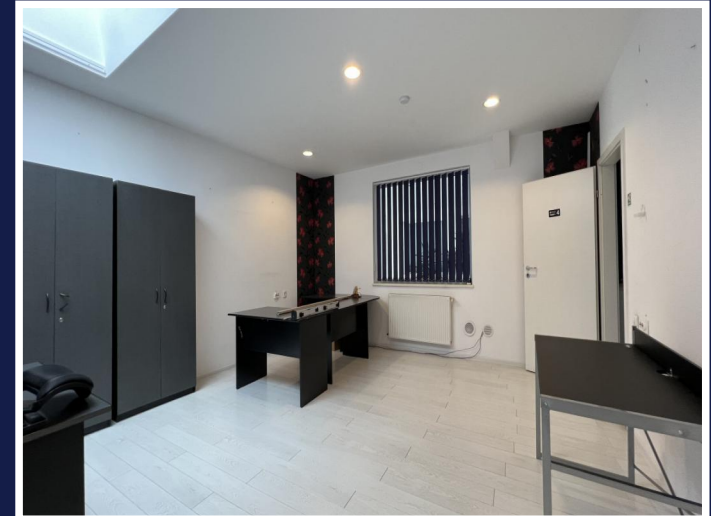

BIROURI 70MP, 2 INCAPERI + RECEPTIE,  
CENTRU - REGELE FERDINAND, LIFT  
ID: P33574

DE INCHIRIAT

Supr. utila: 72 m<sup>2</sup>

Nr. incaperi: 3

Nr. bai: 1

PERSOANA DE CONTACT: CĂTĂLIN BONTE

TEL.MOBIL: 0799.994041