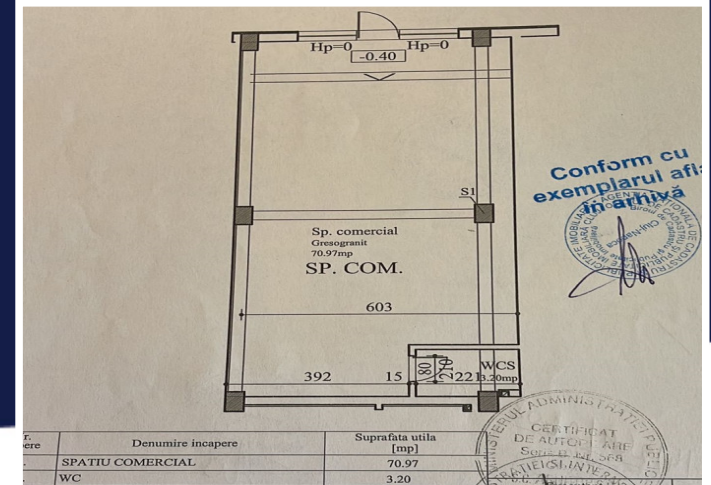

**SPATIU COMERCIAL STRADAL 75MP, ZONA  
PLATINIA CENTER - SAMV  
ID: P37950**

**DE INCHIRIAT**

Supr. utila: 75 m<sup>2</sup>

Nr. incaperi: 1

**PERSOANA DE CONTACT: COTLIN BONTE**

**TEL.MOBIL: 0799.994041**