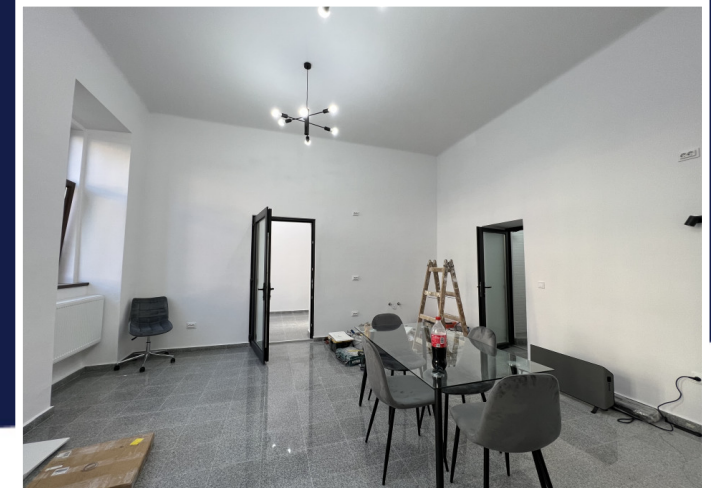

SPATIU PARTER 62MP, 2 INTRARI, 1 PARCARE,
ZONA PRIMARIA MOTILOR
ID: P37935

DE INCHIRIAT

Pret: 1 300 €/mois

Supr. utila: 62 m²

Nr. incaperi: 2

Nr. bai: 2

PERSOANA DE CONTACT: CĂTĂLIN BONTE

TEL.MOBIL: 0799.994041