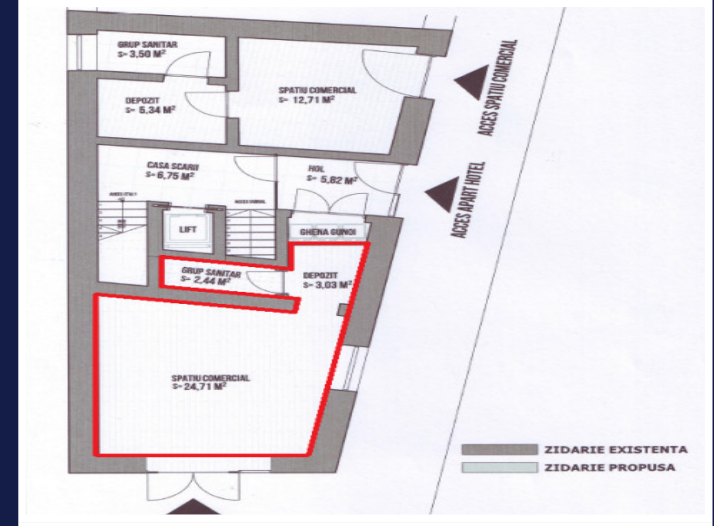

INCHIRIERE SPATIU COMERCIAL, 30 MP, ULTRACENTRAL, ZONA CU VAD COMERCIAL INTENS

DE INCHIRIAT

ID: PTT372

Supr. utila: 30 m²

Nr. incaperi: 2

PERSOANA DE CONTACT: WELT IMOBILIARE

TEL.MOBIL: 0756223366

EMAIL: office@weltimobiliare.ro