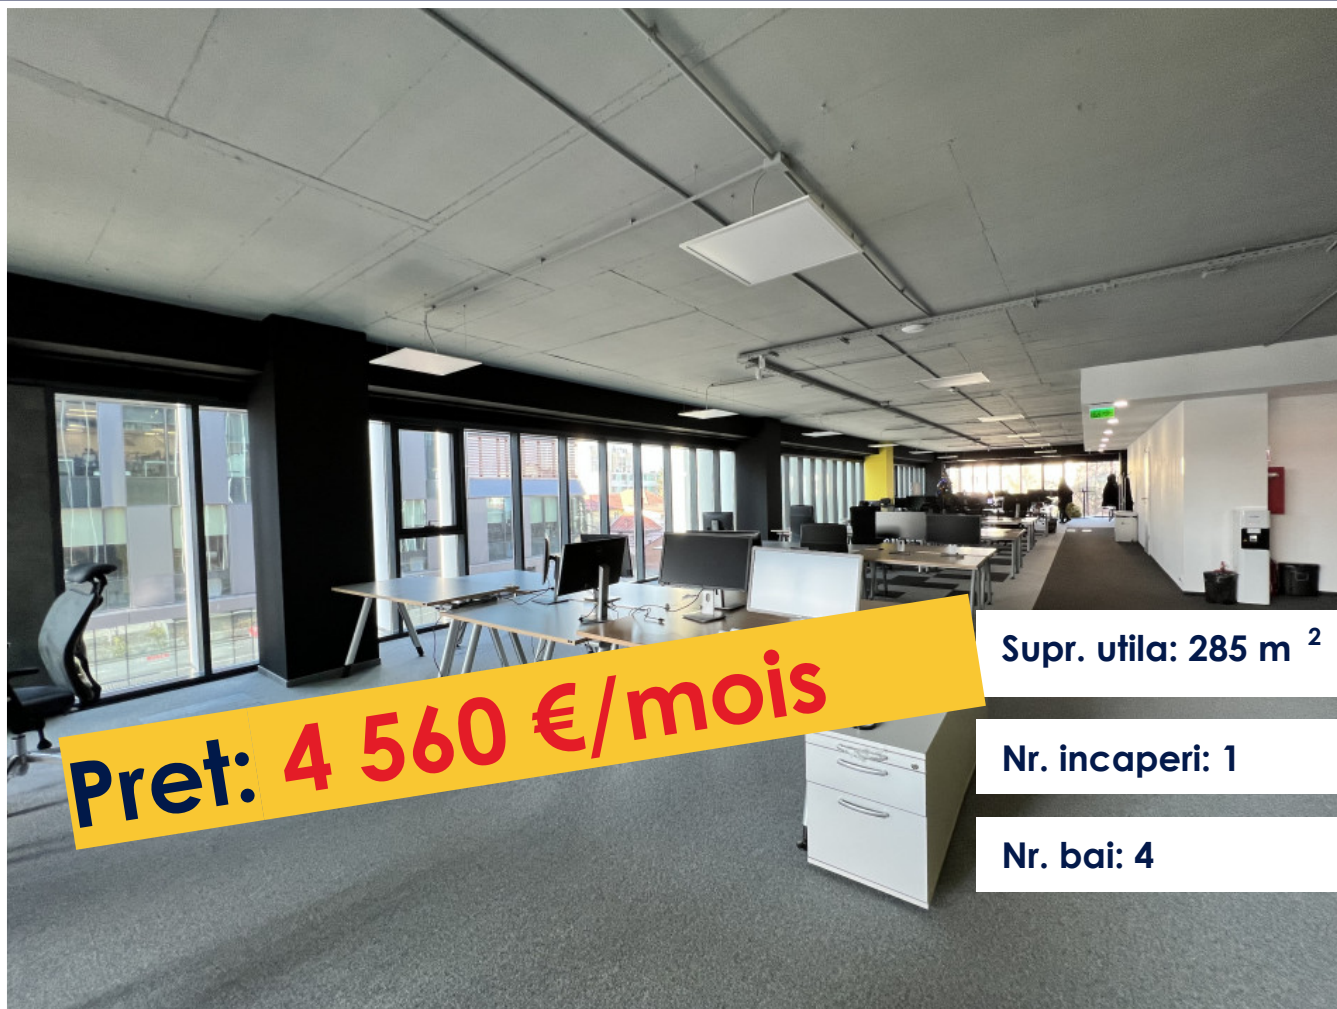

**BIROURI CLASA A 285 MP IN OFFICE CENTER,
ZONA CENTRALA ZONA BOSCH
ID: P36398**

DE INCHIRIAT

PERSOANA DE CONTACT: COTLIN BONTE
TEL.MOBIL: 0799.994041
EMAIL: office@weltimobiliare.ro