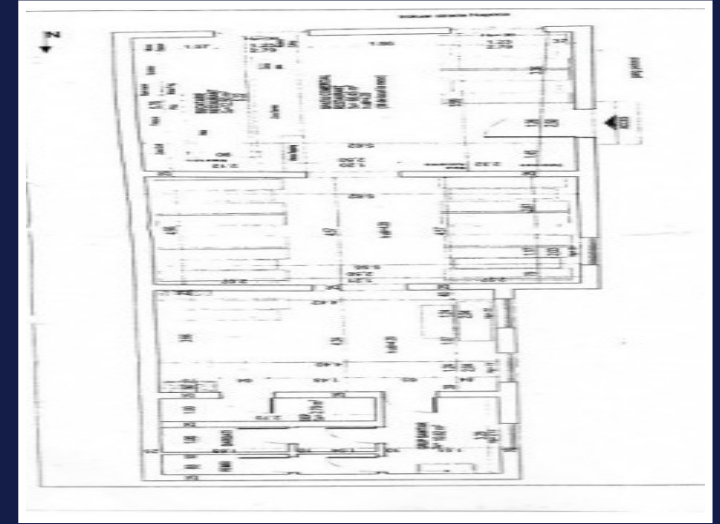

CENTRU, SPATIU COMERCIAL/ALIMENTATIE  
PUBLICA  
ID: P34222

DE INCHIRIAT

Pret: 1 500 €/mois

Supr. utila: 93 m<sup>2</sup>

Nr. incaperi: 3

PERSOANA DE CONTACT: MIHAI MARICA  
TEL.MOBIL: 0747.943939  
EMAIL: [office@weltimobiliare.ro](mailto:office@weltimobiliare.ro)