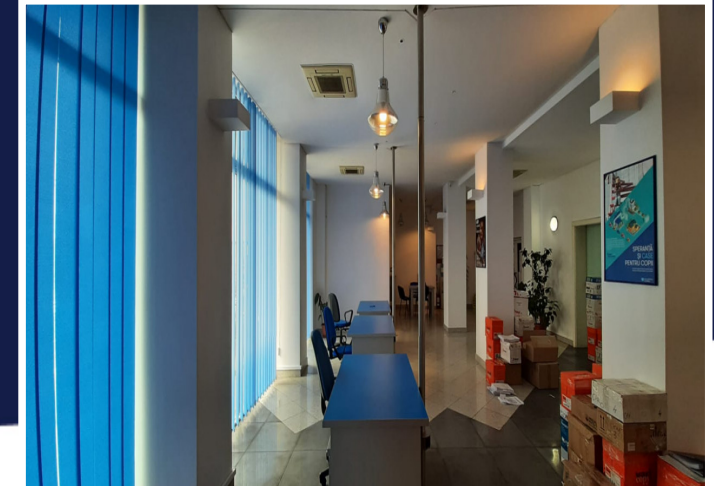

**SPATIU COMERCIAL - BIROURI, 496MP OPEN
SPACE, PIATA CIPARIU - CENTRU
ID: P30191**

DE INCHIRIAT

Pret: 5 952 €/mois

Supr. utila: 496 m²

Nr. incaperi: 2

PERSOANA DE CONTACT: COTLIN BONTE

TEL.MOBIL: 0799.994041