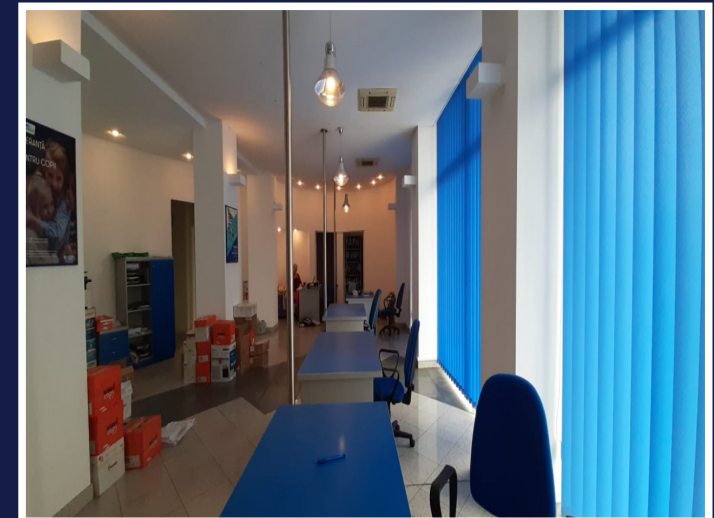

**SPATIU COMERCIAL - BIROURI, 496MP OPEN
SPACE, PIATA CIPARIU - CENTRU
ID: P30191**

DE INCHIRIAT

Pret: 5 952 €/mois

Supr. utila: 496 m²

Nr. incaperi: 2

PERSOANA DE CONTACT: COTLIN BONTE

TEL.MOBIL: 0799.994041