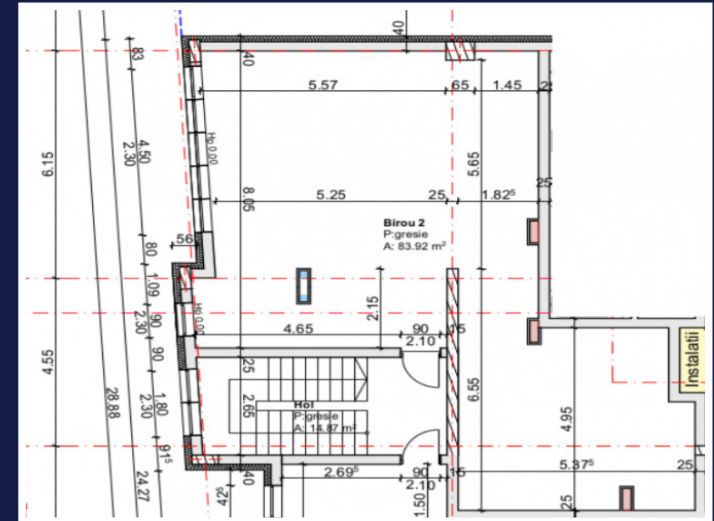

CHIRIE BIROU SAU COMERCIAL MEZANIN,
GEAMURI CATRE STRADA, 84 MP, FSPAC
ID: P29561

DE INCHIRIAT

Pret: 924 €/mois

Supr. utila: 84 m²

Nr. incaperi: 2

Nr. bai: 1

PERSOANA DE CONTACT: COTLIN BONTE

TEL.MOBIL: 0799.994041