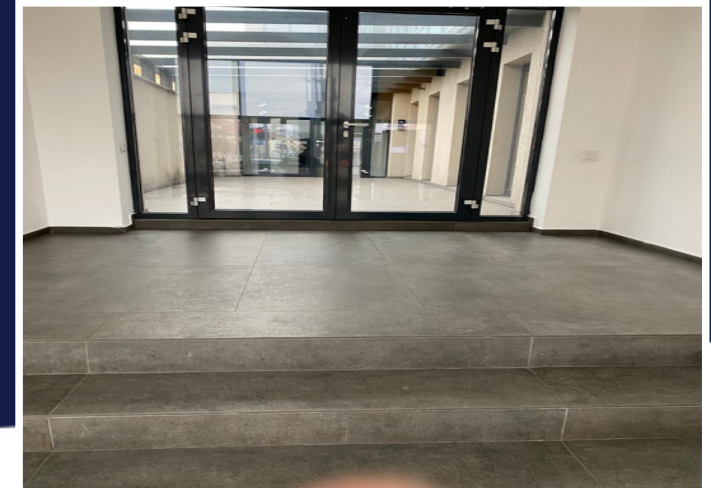

**BIROURI 90MP, 3 INCAPERI, CENTRU - PIATA
CIPARIU
ID: P28762**

DE INCHIRIAT

Pret: 1 300 €/mois

Supr. utila: 90 m²

Nr. incaperi: 3

Nr. bai: 1

PERSOANA DE CONTACT: COTLIN BONTE

TEL.MOBIL: 0799.994041