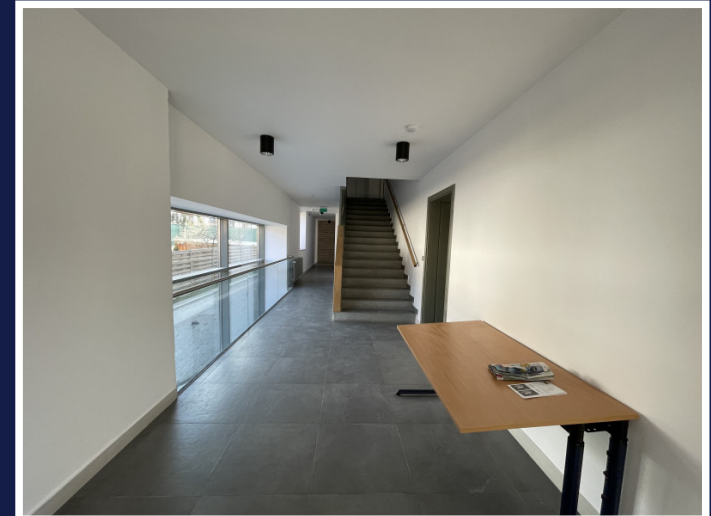

**SPATIU DE BIROU, ULTRAMODERN, IN CLADIRE  
PREMIUM, CENTRU, ZONA CHIOS, 80 MP  
ID: P28480**

**DE INCHIRIAT**

**Pret: 1 200 €/mois**

**Supr. utila: 80 m<sup>2</sup>**

**Nr. incaperi: 2**

**Nr. bai: 1**

**PERSOANA DE CONTACT: MIHAI-SEBASTIAN POP**