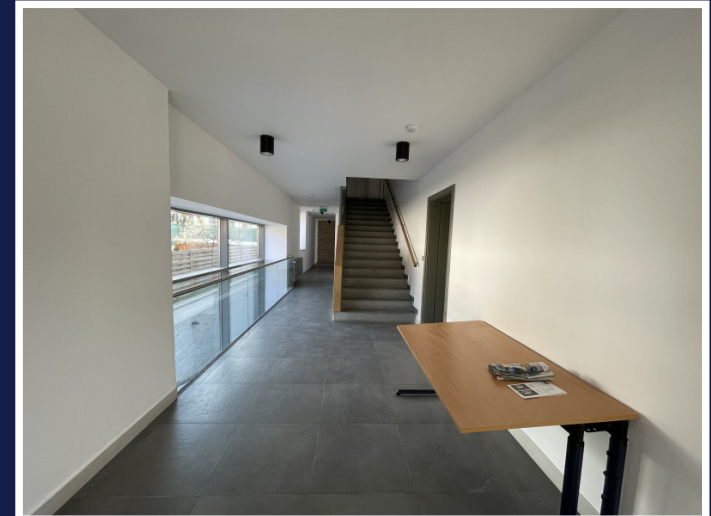

**SPATIU DE BIROU, ULTRAMODERN, IN CLADIRE
PREMIUM, CENTRU, ZONA CHIOS, 80 MP
ID: P28480**

DE INCHIRIAT

Pret: 1 200 €/mois

Supr. utila: 80 m²

Nr. incaperi: 2

Nr. bai: 1

PERSOANA DE CONTACT: SECRETARIAT WELT IMOBILIARE