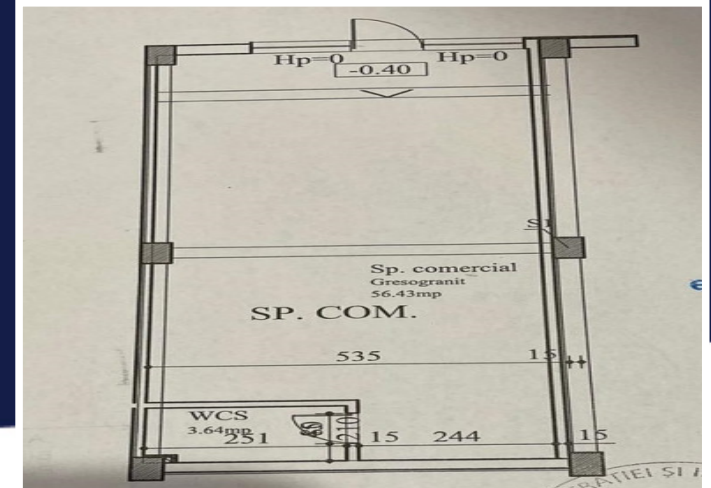

**SPATIU COMERCIAL 60MP CU VAD PIETONAL,
ZONA PLATINIA SHOPPING - USAMV
ID: P28358**

DE INCHIRIAT

Pret: 700 €/mois

Supr. utila: 60.05
m²

Nr. incaperi: 1

PERSOANA DE CONTACT: COTLIN BONTE

TEL.MOBIL: 0799.994041