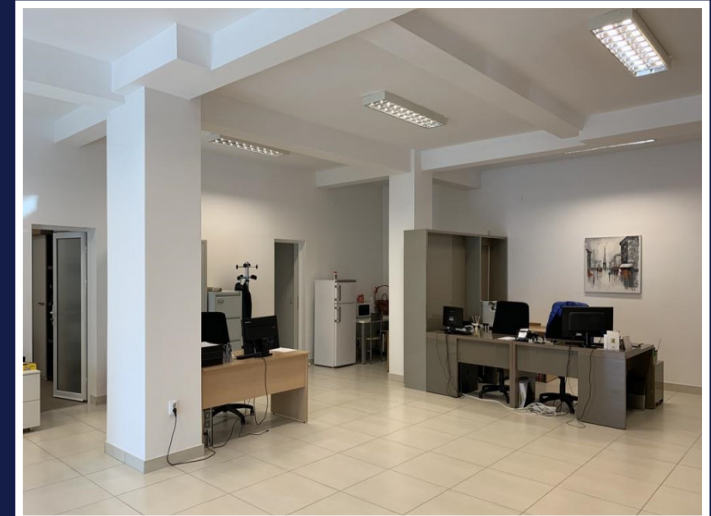

**SPATIU BIROURI PE STR. PARIS, 210 MP + 8  
LOCURI DE PARCARE  
ID: P26575**

**DE INCHIRIAT**

**Pret: 2 500 €/mois**

Supr. utila: 210 m<sup>2</sup>

Nr. incaperi: 4

Nr. bai: 2

**PERSOANA DE CONTACT: IOANA TUDORAN**