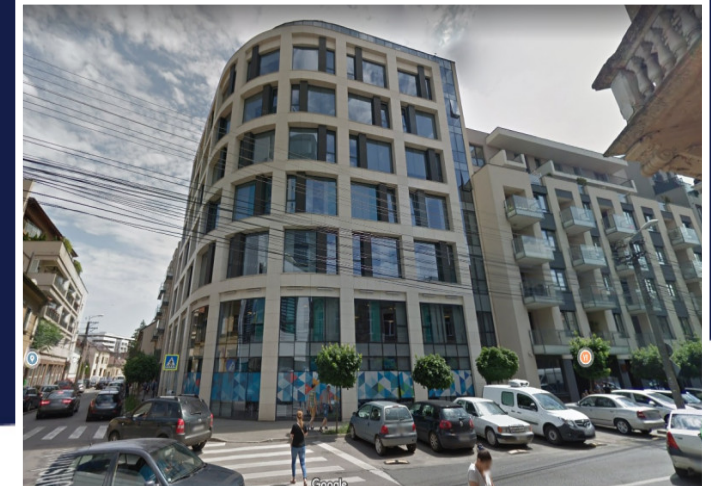

**SPATIU COMERCIAL 37MP, CENTRU STR  
CONSTANTA NTT DATA  
ID: P25215**

**DE INCHIRIAT**

**PERSOANA DE CONTACT: COTLIN BONTE**  
**TEL.MOBIL: 0799.994041**  
**EMAIL: office@weltimobiliare.ro**