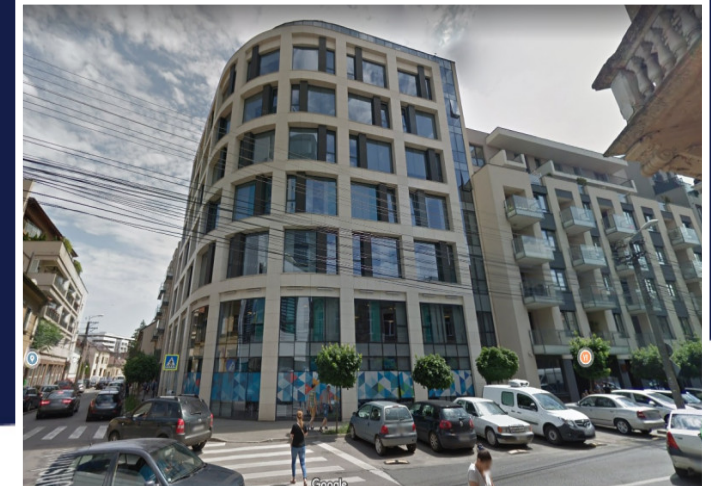

**SPATIU COMERCIAL 37MP, CENTRU STR
CONSTANTA NTT DATA
ID: P25215**

DE INCHIRIAT

PERSOANA DE CONTACT: CĂTĂLIN BONTE
TEL.MOBIL: 0799.994041
EMAIL: office@weltimobiliare.ro