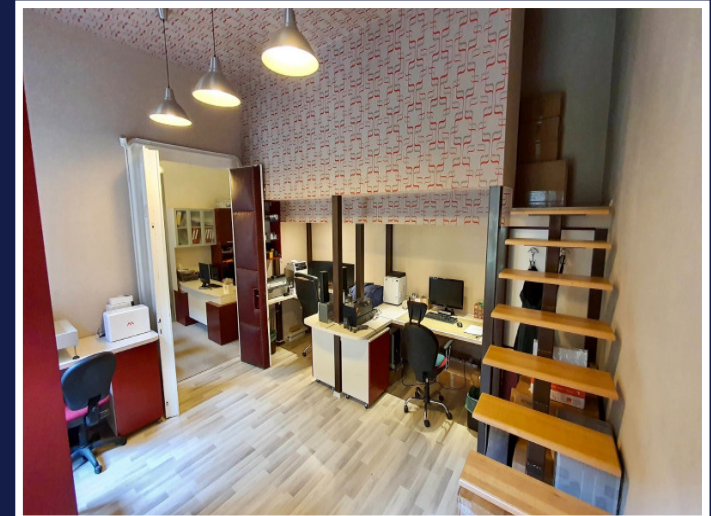

SPATIU BIROU, EROILOR, SU 112 MP, PARTER
CU TERASA PRIVATA, CENTRU
ID: P24886

DE INCHIRIAT

Pret: 900 €/mois

Supr. utila: 112 m²

Nr. incaperi: 5

Nr. bai: 1

PERSOANA DE CONTACT: IOANA TUDORAN

TEL.MOBIL: 0733.519238