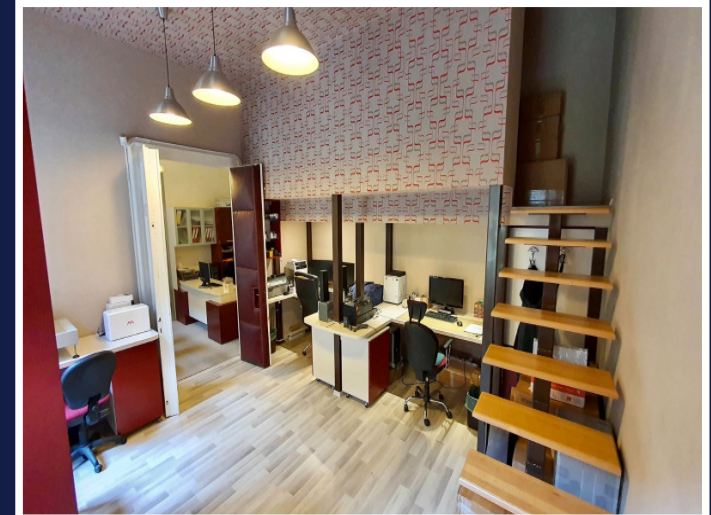

SPATIU BIROU, EROILOR, SU 112 MP, PARTER
CU TERASA PRIVATA, CENTRU
ID: P24886

DE INCHIRIAT

Pret: 900 €/mois

Supr. utila: 112 m²

Nr. incaperi: 5

Nr. bai: 1

PERSOANA DE CONTACT: WELT IMOBILIARE

TEL.MOBIL: 0756223366