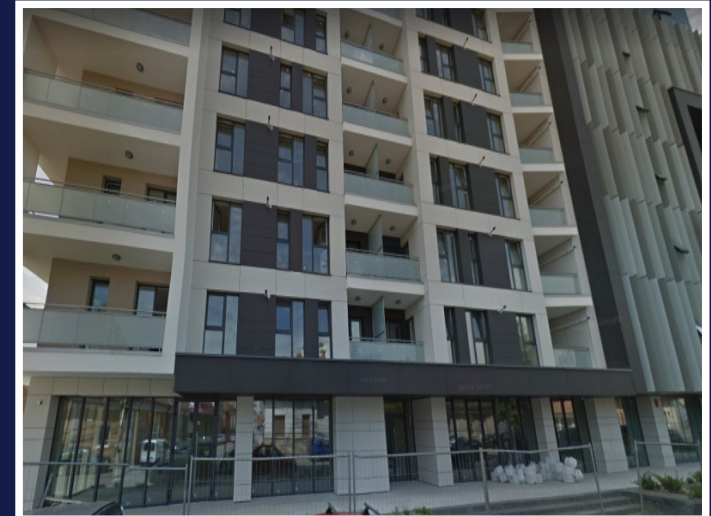

SPATIU COMERCIAL CENTRU 200MP ZONA  
CORPORATE IQUEST, BOSCH, NTT  
ID: P23513

DE INCHIRIAT

Pret: 3 451 €/mois

Supr. utila: 203 m<sup>2</sup>

Nr. incaperi: 1

PERSOANA DE CONTACT: CĂTĂLIN BONTE

TEL.MOBIL: 0799.994041