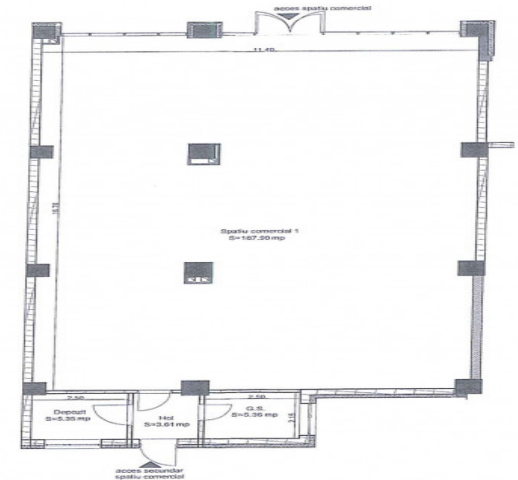

SPATIU COMERCIAL CENTRU 200MP ZONA  
CORPORATE IQUEST, BOSCH, NTT  
ID: P23513

DE INCHIRIAT

Pret: 3 451 €/mois

Supr. utila: 203 m<sup>2</sup>

Nr. incaperi: 1

PERSOANA DE CONTACT: CĂTĂLIN BONTE

TEL.MOBIL: 0799.994041