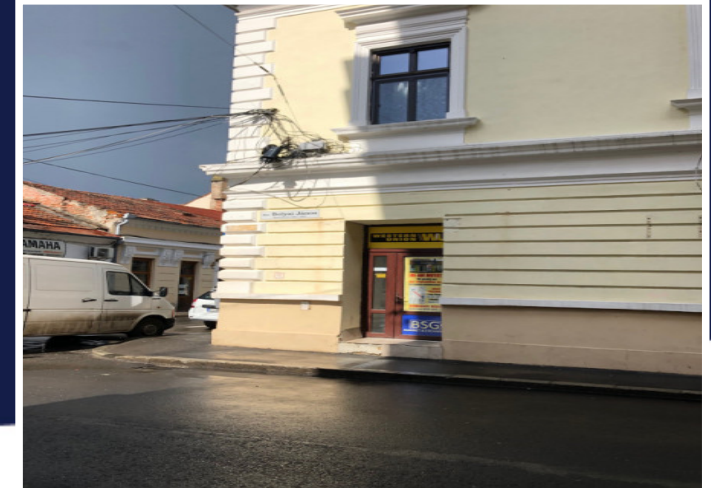

**SPATIU COMERCIAL ULTRACENTRAL,
PIETONALA SPRE EROILOR, 2 VITRINE
ID: P23426**

DE INCHIRIAT

Pret: 1 200 €/mois

Supr. utila: 28 m²

Nr. incaperi: 2

PERSOANA DE CONTACT: COTLIN BONTE

TEL.MOBIL: 0799.994041

EMAIL: office@weltimobiliare.ro