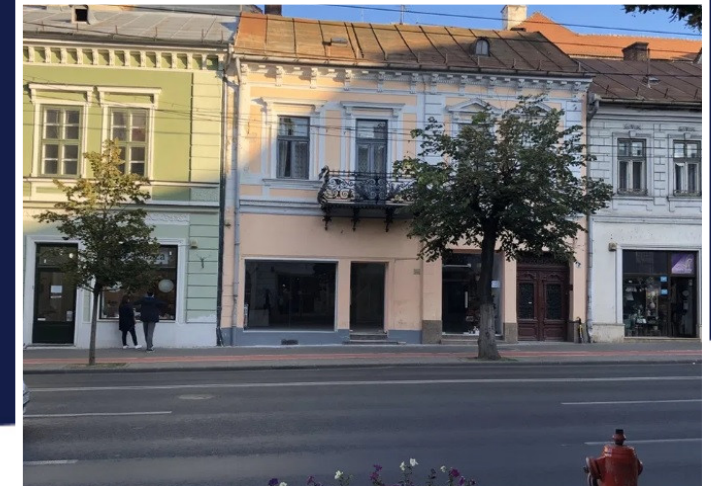

ULTRACENTRAL, SPATIU IN STATIA DE AUTOBUS
ZONA HOTEL MELODY - SORA SHOPPING
ID: P22872

DE INCHIRIAT

Supr. utila: 75 m²

Nr. incaperi: 1

PERSOANA DE CONTACT: CĂTĂLIN BONTE

TEL.MOBIL: 0799.994041

EMAIL: office@weltimobiliare.ro