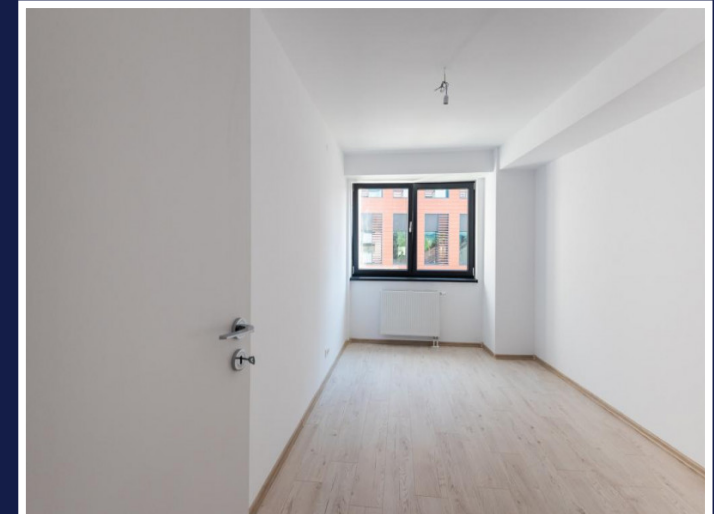

SPATIU BIROU CU 2 CAMERE
DECOMANDATE, CENTRU, 64MP
ID: P22424

DE INCHIRIAT

Pret: 550 €/mois

Supr. utila: 64 m²

Nr. incaperi: 2

Nr. bai: 1

PERSOANA DE CONTACT:
TELEFON: 0264.597584
EMAIL: office@weltimobiliare.ro