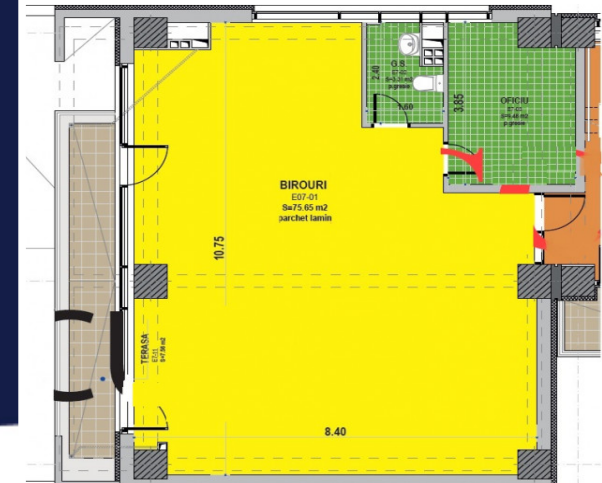

**INCHIRIERE BIROU 88MP OPEN SPACE IN
CLADIRE OFFICE, DOROBANTILOR
ID: P21403**

DE INCHIRIAT

Pret: 1 188 €/mois

Supr. utila: 88 m²

Nr. incaperi: 1

Nr. bai: 2

PERSOANA DE CONTACT: CĂTĂLIN BONTE

TEL.MOBIL: 0799.994041