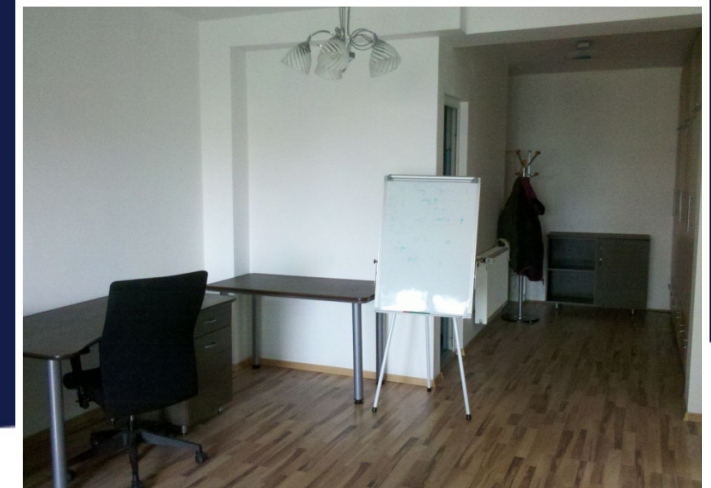

**INCHIRIERE BIROURI LA CASA SINGUR IN
CURTE, 4 PARCARI, PIATA CIPARIU
ID: P21147**

DE INCHIRIAT

Pret: 1 100 €/mois

Supr. utila: 135 m²

Nr. incaperi: 4

Nr. bai: 2

PERSOANA DE CONTACT: CĂTĂLIN BONTE

TEL.MOBIL: 0799.994041