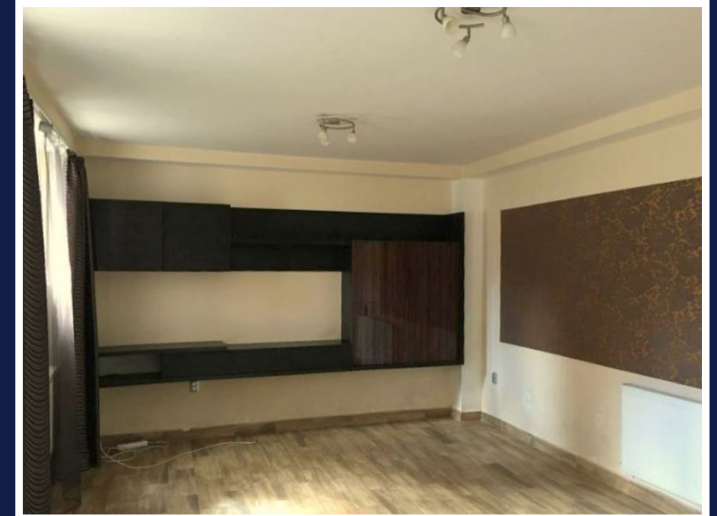

SPATIU BIROU, SU 80MP, ULTRACENTRAL,
CURTE COMUNA
ID: P19871

DE INCHIRIAT

Pret: 600 €/mois

Supr. utila: 80 m²

Nr. incaperi: 2

Nr. bai: 2

PERSOANA DE CONTACT:

TELEFON: 0264.597584