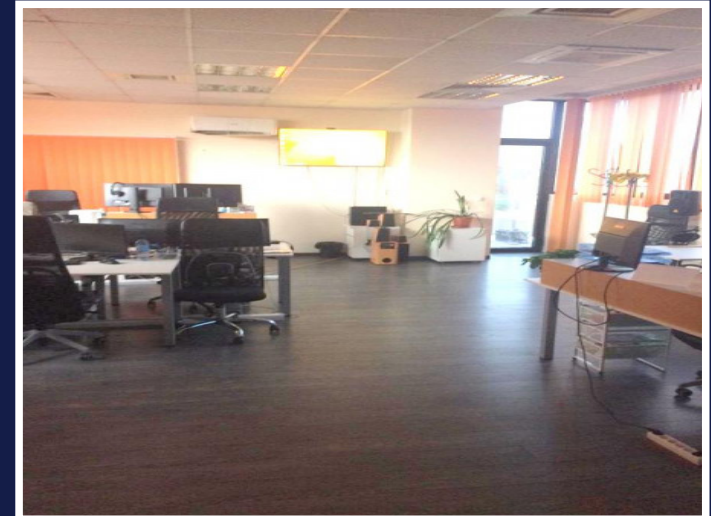

**INCHIRIERE 217MP OPEN SPACE IN CLADIRE  
DE BIROURI DIN ZONA CENTRALA  
ID: P19685**

**DE INCHIRIAT**

Supr. utila: 217 m<sup>2</sup>

Nr. incaperi: 1

Nr. bai: 2

**PERSOANA DE CONTACT: COTLIN BONTE**

**TEL.MOBIL: 0799.994041**