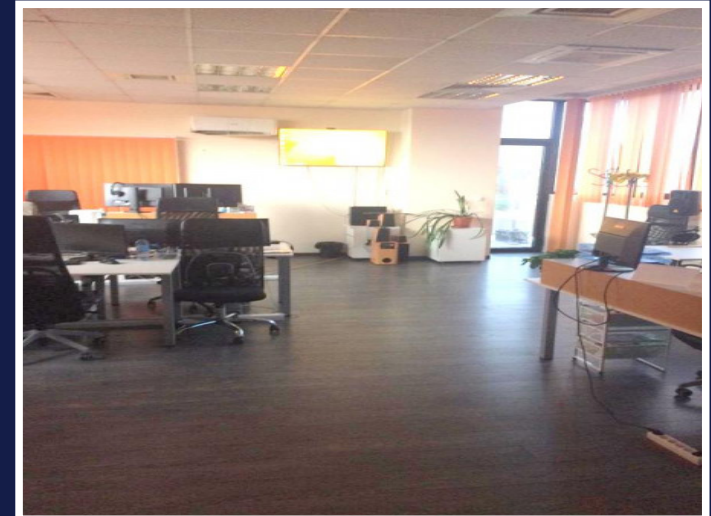

**INCHIRIERE 217MP OPEN SPACE IN CLADIRE
DE BIROURI DIN ZONA CENTRALA
ID: P19685**

DE INCHIRIAT

Pret: 2 929 €/mois

Supr. utila: 217 m²

Nr. incaperi: 1

Nr. bai: 2

PERSOANA DE CONTACT: COTLIN BONTE

TEL.MOBIL: 0799.994041