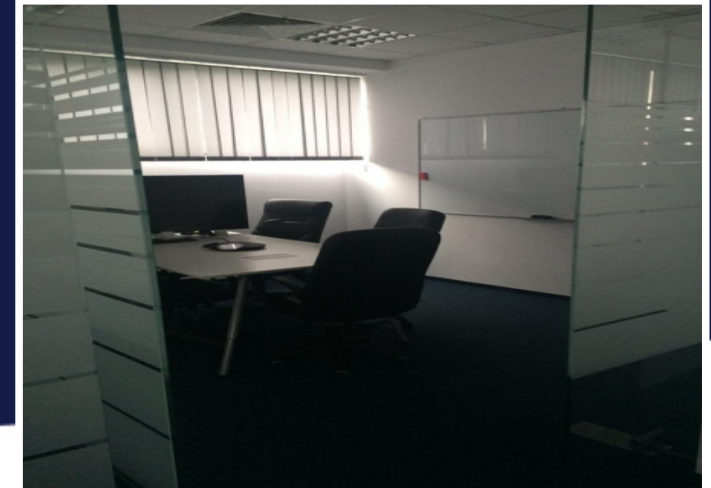

**INCHIRIERE 241MP OPEN SPACE IN CLADIRE
DE BIROURI DIN ZONA CENTRALA
ID: P19639**

DE INCHIRIAT

Pret: 3 253 €/mois

Supr. utila: 241 m²

Nr. incaperi: 1

Nr. bai: 2

PERSOANA DE CONTACT: COTLIN BONTE

TEL.MOBIL: 0799.994041