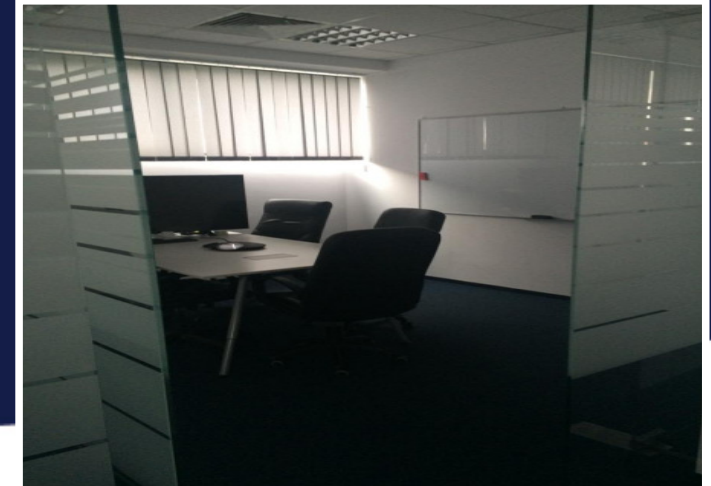

**INCHIRIERE 241MP OPEN SPACE IN CLADIRE
DE BIROURI DIN ZONA CENTRALA
ID: P19639**

DE INCHIRIAT

Pret: 3 253 €/mois

Supr. utila: 241 m²

Nr. incaperi: 1

Nr. bai: 2

PERSOANA DE CONTACT: COTLIN BONTE

TEL.MOBIL: 0799.994041