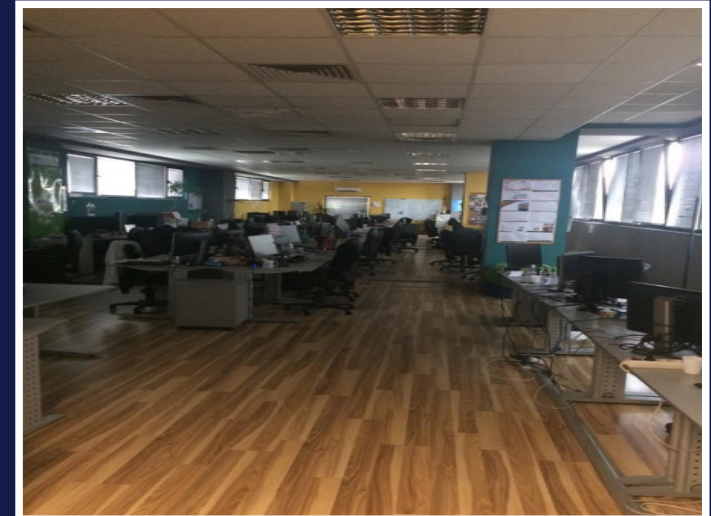

**BIROURI 486MP UTILI OPEN SPACE IN CLADIRE
OFFICE, ZONA CENTRALA
ID: P19638**

DE INCHIRIAT

Pret: 6 561 €/mois

Supr. utila: 486 m²

Nr. incaperi: 2

Nr. bai: 4

PERSOANA DE CONTACT: COTLIN BONTE

TEL.MOBIL: 0799.994041