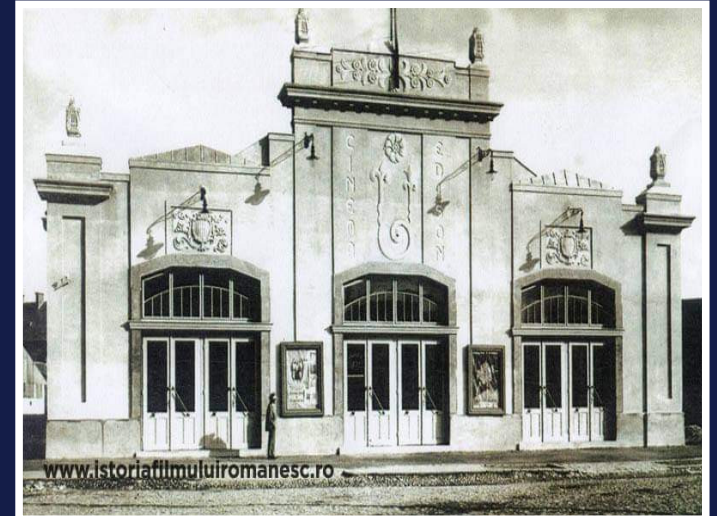

**INCHIRIERE CLADIRE COMERCIALA
SUPRAFATA 550MP, H=6M, ZONA STR. PARIS
CENTRU**

DE INCHIRIAT

ID: PT9488

Pret: 5 000 €/mois

Supr. utila: 550 m²

Nr. incaperi: 2

PERSOANA DE CONTACT: COTLIN BONTE

TEL.MOBIL: 0799.994041