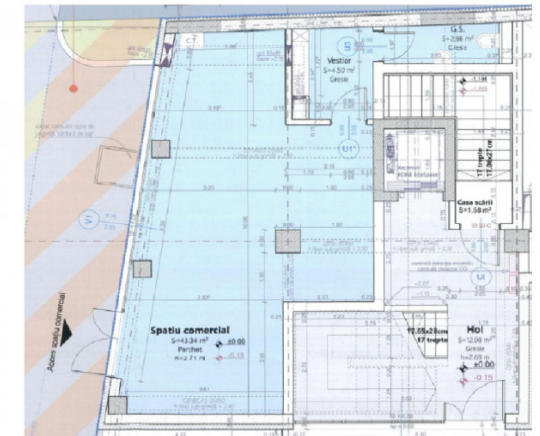

SPATIU COMERCIAL CU VITRINA, ZONA
CENTRALA
ID: P18838

DE INCHIRIAT

Pret: 2 200 €/mois

Supr. utila: 50.72
m²

Nr. incaperi: 3

PERSOANA DE CONTACT: WELT IMOBILIARE

TEL.MOBIL: 0756223366

EMAIL: office@weltimobiliare.ro