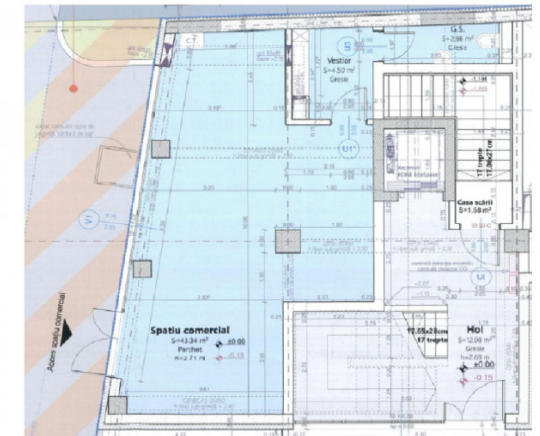

SPATIU COMERCIAL CU VITRINA, ZONA
CENTRALA
ID: P18838

DE INCHIRIAT

Pret: 2 200 €/mois

Supr. utila: 50.72
m²

Nr. incaperi: 3

PERSONA DE CONTACT: WELT IMOBILIARE

TEL.MOBIL: 0756223366

EMAIL: office@weltimobiliare.ro