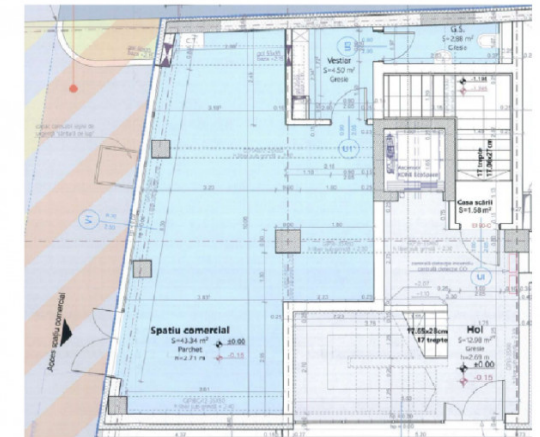

SPATIU COMERCIAL CU VITRINA, ZONA  
CENTRALA  
ID: P18838

DE INCHIRIAT

Pret: 2 200 €/mois

Supr. utila: 50.72  
m<sup>2</sup>

Nr. incaperi: 3

PERSONA DE CONTACT: IOANA TUDORAN  
TEL.MOBIL: 0733.519238  
EMAIL: [office@weltimobiliare.ro](mailto:office@weltimobiliare.ro)