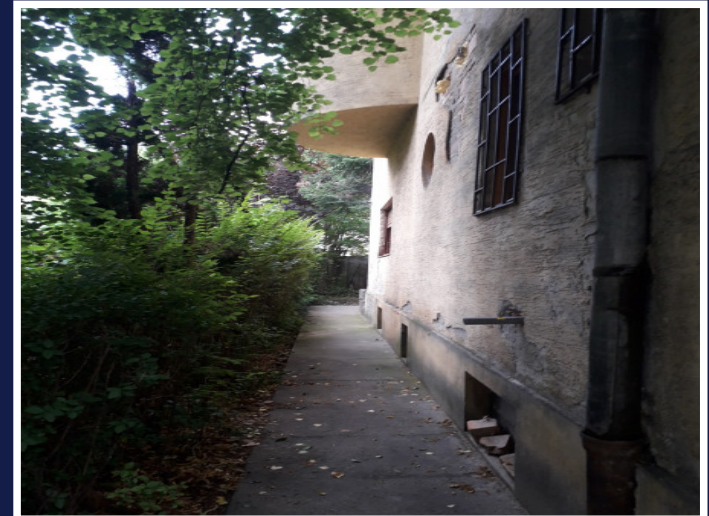

**INCHIRIERE SPATIU BIROU LA CASA, 22MP
UTILI, CURTE, ZONA CENTRALA
ID: P18668**

DE INCHIRIAT

Supr. utila: 22 m²

Nr. incaperi: 1

Nr. bai: 1

Pret: 500 €/mois

PERSOANA DE CONTACT:

TELEFON: 0264.597584