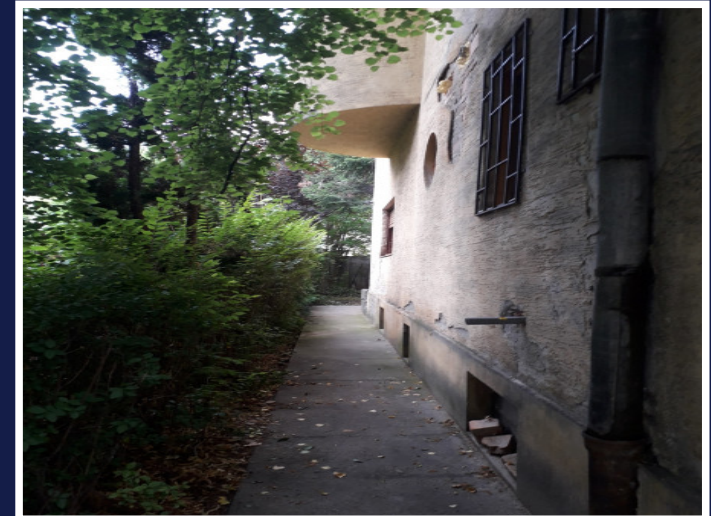

**INCHIRIERE SPATIU BIROU LA CASA, 22MP
UTILI, CURTE, ZONA CENTRALA
ID: P18668**

DE INCHIRIAT

Supr. utila: 22 m²

Nr. incaperi: 1

Nr. bai: 1

PERSOANA DE CONTACT: WELT IMOBILIARE

TEL.MOBIL: 0756223366

EMAIL: office@weltimobiliare.ro