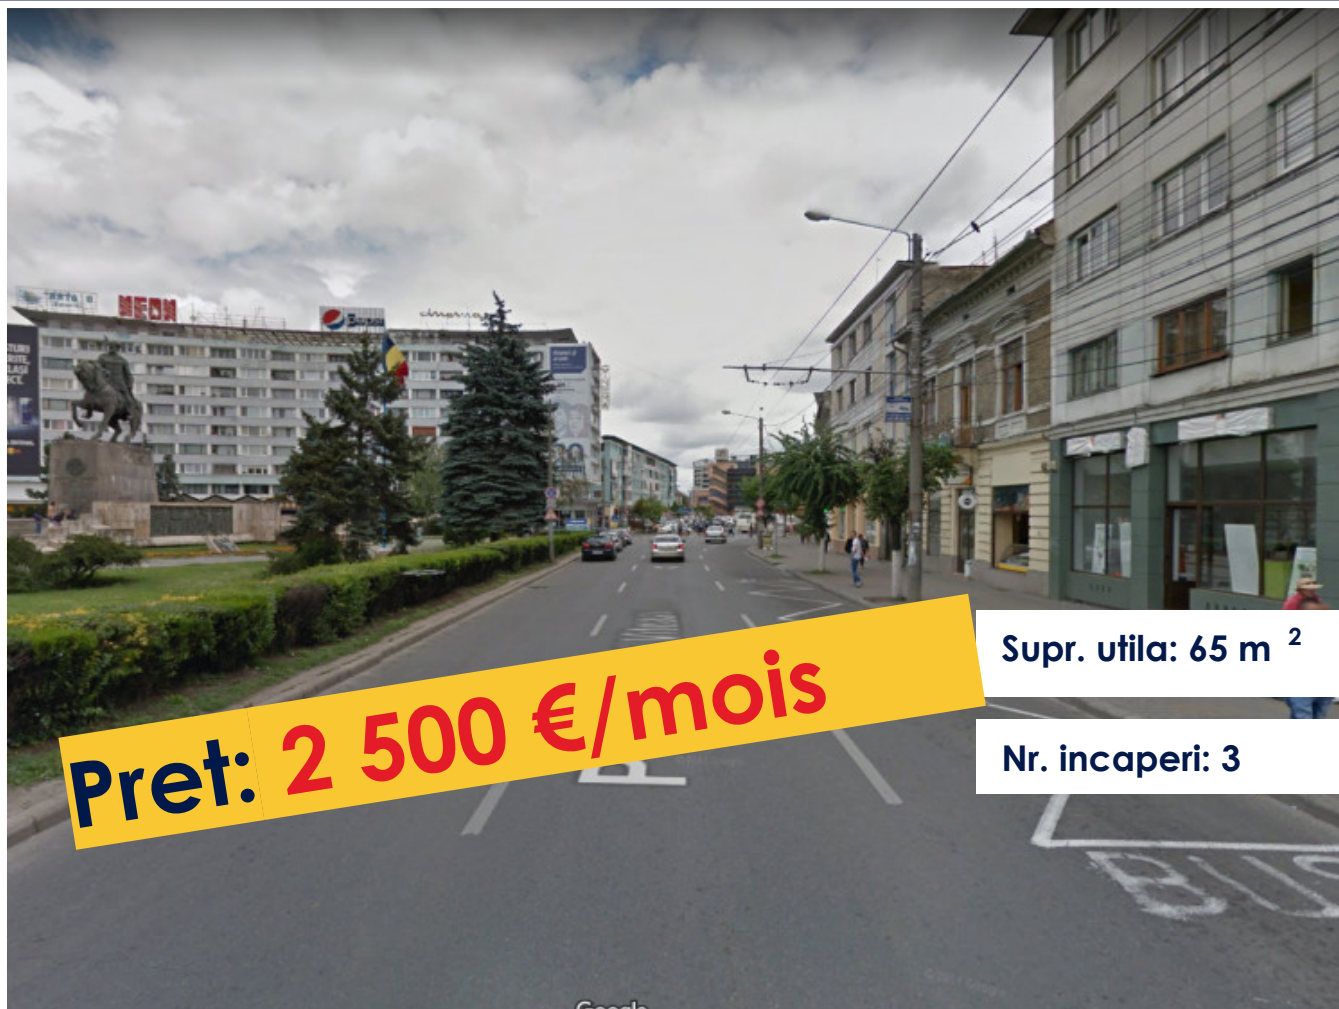

**SPATIU COMERCIAL DE 80MP , P-TA M.
VITEAZU, VAD COMERCIAL
ID: P18371**

DE INCHIRIAT

Pret: 2 500 €/mois

Supr. utila: 65 m²

Nr. incaperi: 3

**PERSOANA DE CONTACT:
TELEFON: 0264.597584
EMAIL: office@weltimobiliare.ro**