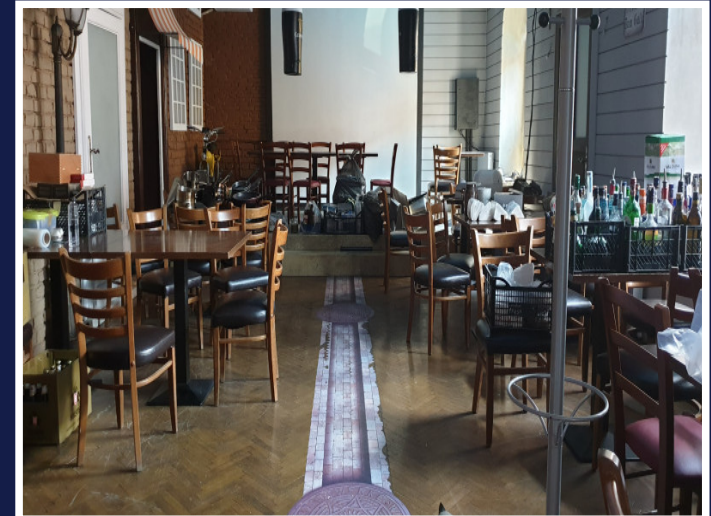

SPATIU BIROURI IN CLADIRE INTERBELICA,  
CENTRU CLUJ, BDUL EROILOR  
ID: P17906

DE INCHIRIAT

Pret: 3 300 €/mois

Supr. utila: 236 m<sup>2</sup>

Nr. incaperi: 3

Nr. bai: 2

PERSOANA DE CONTACT: CĂTĂLIN BONTE

TEL.MOBIL: 0799.994041