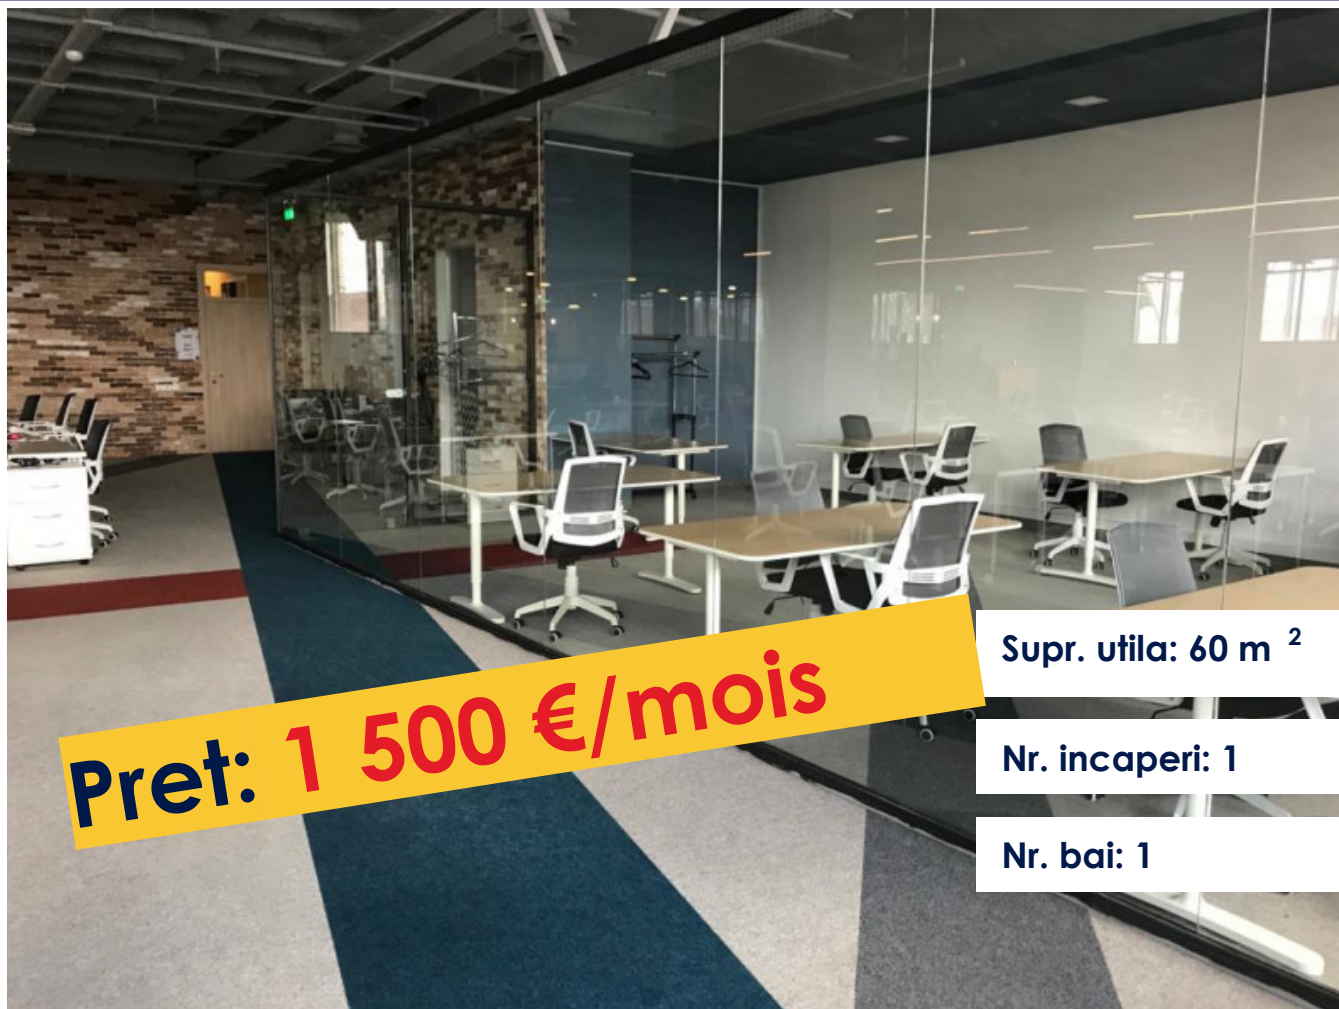

**SPATIU DE BIROU 100 MP, CONCEPT NOU,
ULTRACENTRAL
ID: P17791**

DE INCHIRIAT

Supr. utila: 60 m²

Nr. incaperi: 1

Nr. bai: 1

PERSOANA DE CONTACT: WELT IMOBILIARE

TEL.MOBIL: 0756223366

EMAIL: office@weltimobiliare.ro