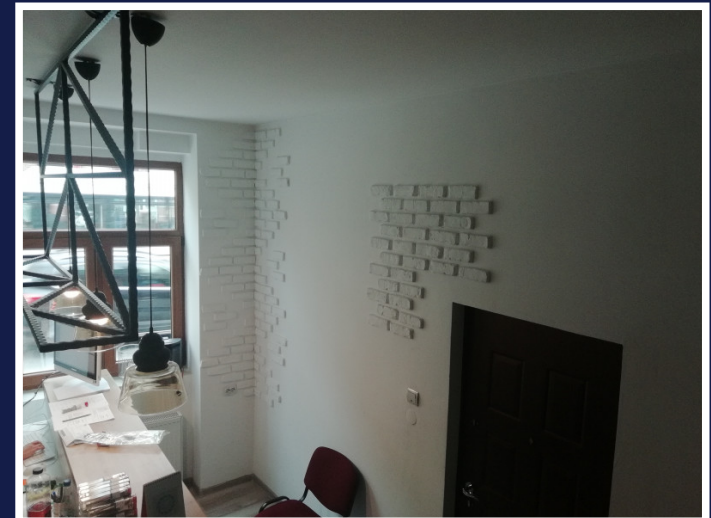

**SPATIU DE BIROU/SERVICII CENTRAL 36MP,  
MOTILOR  
ID: P16447**

**DE INCHIRIAT**

**PERSOANA DE CONTACT: WELT IMOBILIARE**

**TEL.MOBIL: 0756223366**

**EMAIL: [office@weltimobiliare.ro](mailto:office@weltimobiliare.ro)**