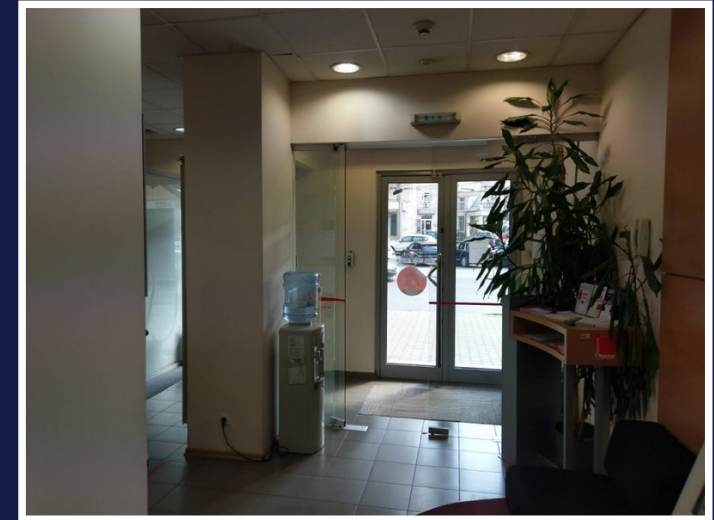

**INCHIRIERE SPATIU COMERCIAL, 80MP ZONA  
CENTRALA, VAD EXTRAORDINAR  
ID: P16186**

**DE INCHIRIAT**

Supr. utila: 80 m<sup>2</sup>

Nr. incaperi: 1

**PERSOANA DE CONTACT: CĂTĂLIN BONTE**

**TEL.MOBIL: 0799.994041**