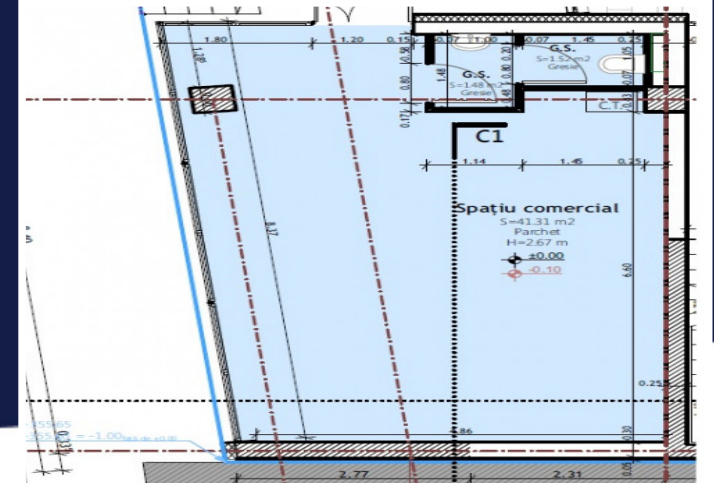

**SPATIU COMERCIAL 45MP OPEN SPACE,
EXPUNERE FOARTE BUNA, ZONA NTT DATA
ID: P16054**

DE INCHIRIAT

PERSOANA DE CONTACT: CĂTĂLIN BONTE

TEL.MOBIL: 0799.994041

EMAIL: office@weltimobiliare.ro